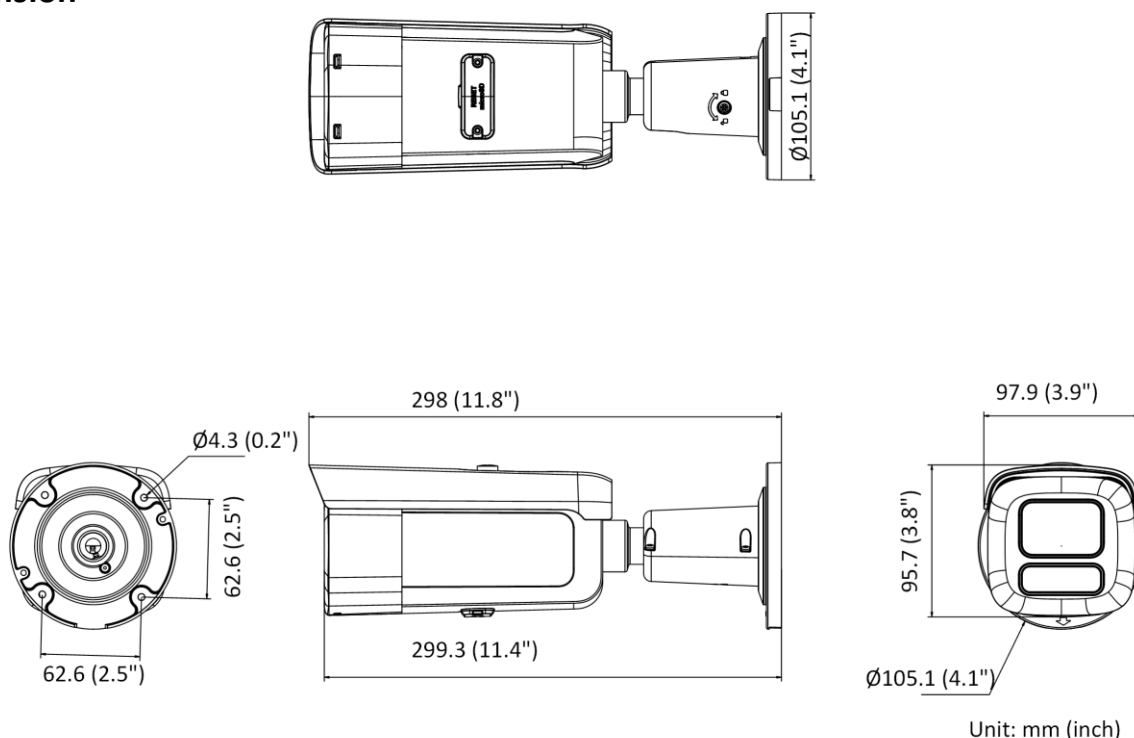

▪ **Available Model**

DS-2CD2687G2T-LZS(2.8-12mm)(C)

DS-2CD2687G2T-LZS/2.8-12mm/C/Black

▪ **Dimension**

▪ **Accessory**

▪ **Optional**

DS-1275ZJ-SUS(Black) Vertical Pole Mount	DS-1280ZJ-S(Black) Junction Box	DS-1276ZJ-SUS(Black) Corner Mount	DS-1260ZJ(Black) Junction Box	DS-1275ZJ-SUS Vertical Pole Mount
				
DS-1276ZJ-SUS Corner Mount	DS-1275ZJ-S-SUS Vertical Pole Mount	DS-1260ZJ Junction Box	DS-1275ZJ-SUS Vertical Pole Mount	DS-1280ZJ-S Junction Box
				
DS-1275ZJ-S-SUS Vertical Pole Mount	DS-1275ZJ-S-SUS Vertical Pole Mount	DS-1275ZJ-SUS Vertical Pole Mount	DS-1276ZJ-SUS Corner Mount	DS-1276ZJ-SUS Corner Mount
				