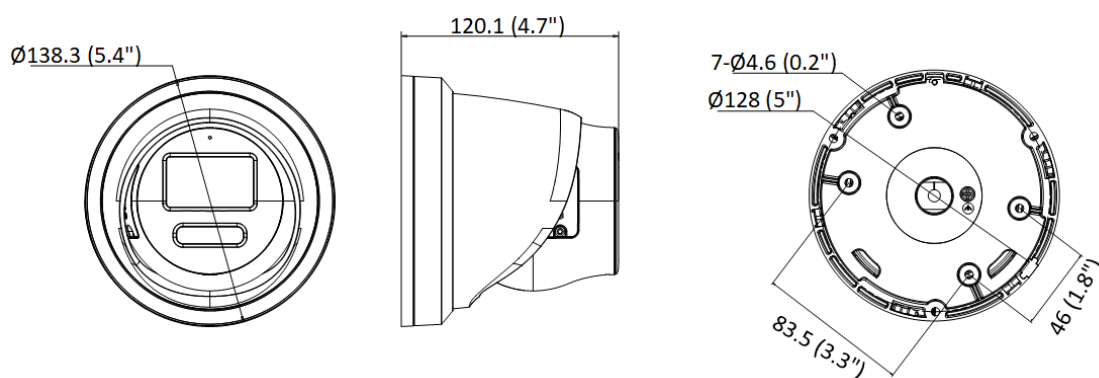

▪ **Available Model**

DS-2CD2387G2-LSU/SL (2.8/4 mm)

▪ **Dimension**

Unit: mm (inch)

▪ **Accessory**

▪ **Optional**

| DS-1280ZJ-PT6 Junction Box | DS-1271ZJ-140 Pendant Mount | DS-1276ZJ-SUS Corner Mount | DS-1273ZJ-140B Wall Mount | DS-1275ZJ-SUS Vertical Pole Mount |
|---|---|---|---|---|
|  |  |  |  |  |
| DS-1273ZJ-140 Wall Mount | | | | |
|  | | | | |