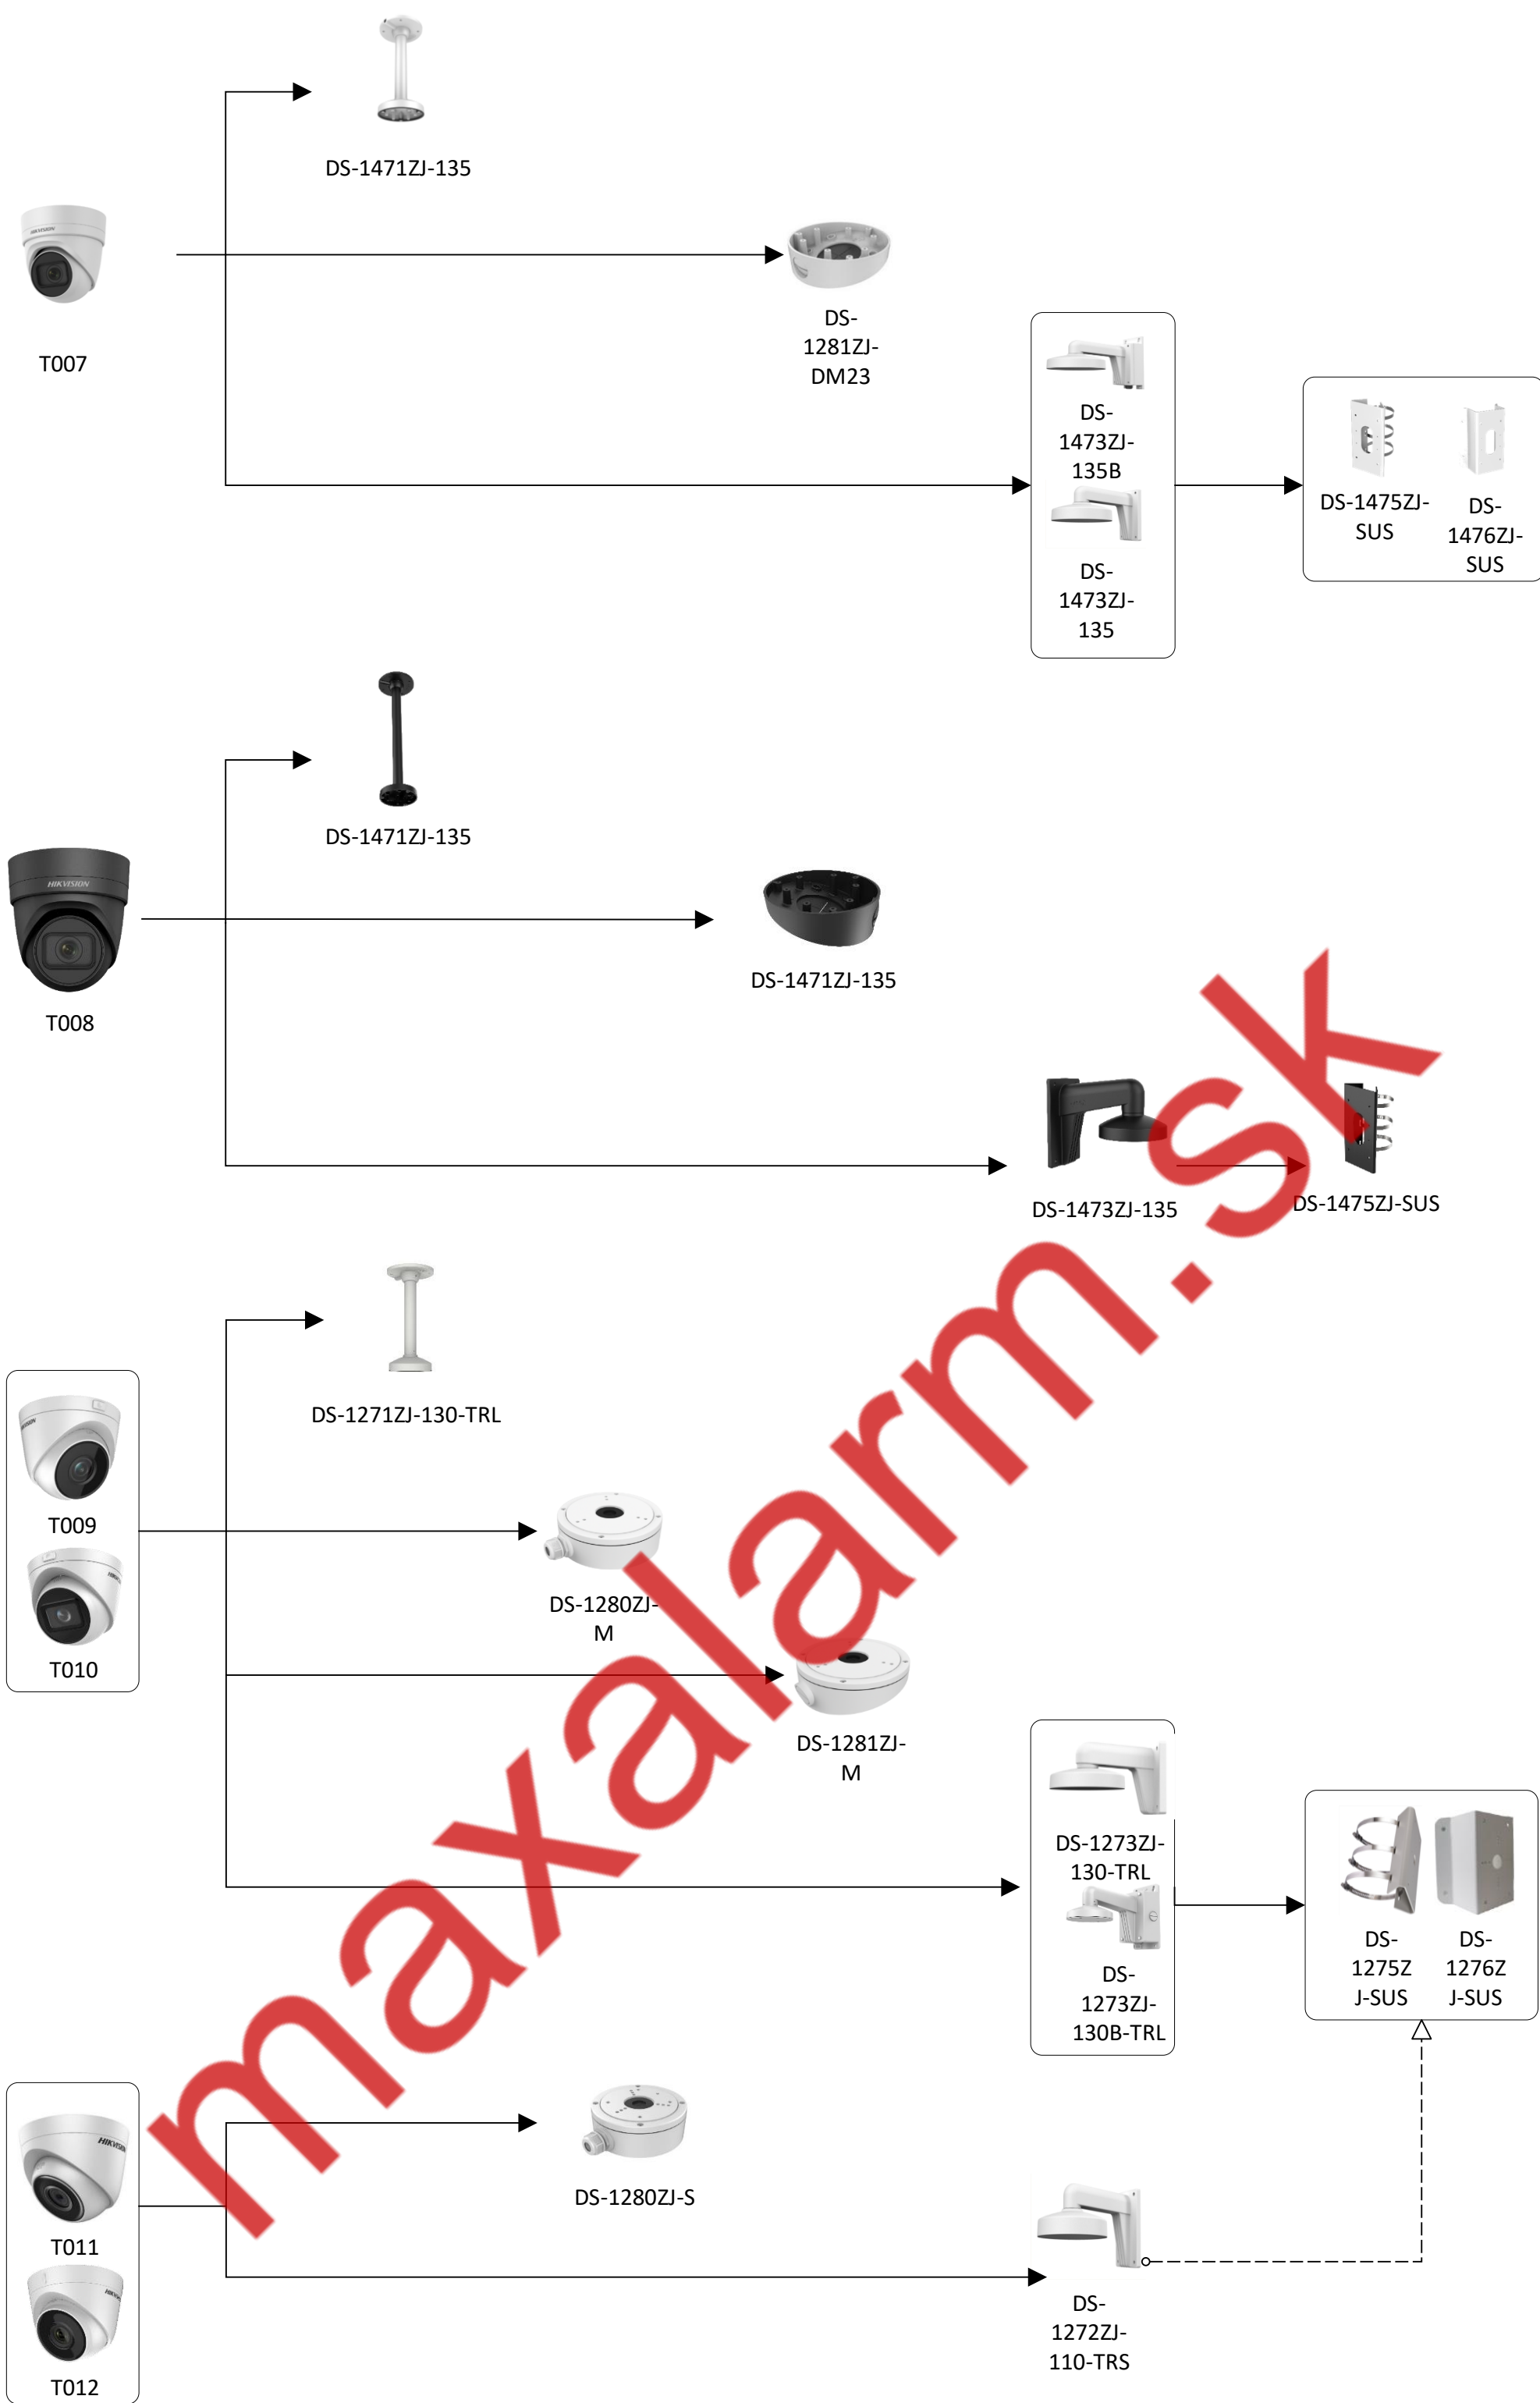

maxalarm.sk

Camera Pendant Mount Indoor housing Outdoor housing Horizontal pole mount column mount Garden joint Wall Mount Junction Box Corner mount Vertical pole mount

Camera Horizontal pole mount Vertical pole mount Corner mount Wall mount Pendant Mount Rubber sleeve with weather proof Junction box Cardan Joint

maxalarm.sk

maxalarm.sk

No.	Shape	Network Camera(Turret Camera)	No.	Shape	Network Camera(Turret Camera)
T001		DS-2CD2342WD-I DS-2CD2322WD-I	T007		DS-2CD2H85FWD-IZS DS-2CD2H55FWD-IZS(B) DS-2CD2H45FWD-IZS DS-2CD2H35FWD-IZS DS-2CD2H25FWD-IZS DS-2CD2H25FHW-IZS DS-2CD2H83G0-IZS DS-2CD2H63G0-IZS DS-2CD2H43G0-IZS DS-2CD2H23G0-IZS DS-2CD3H63G0-IZS DS-2CD3H43G0-IZS DS-2CD3H23G0-IZS DS-2CD3H45G0-IZS DS-2CD3H25G0-IZS
T002		DS-2CD2383G0-I DS-2CD2363G0-I DS-2CD2343G0-I DS-2CD2323G0-I DS-2CD2385FWD-I DS-2CD2355FWD-I DS-2CD2345FWD-I DS-2CD2335FWD-I DS-2CD2325FWD-I DS-2CD2325FHW-IZS DS-2CD3363G0-I DS-2CD3343G0-I DS-2CD3323G0-I DS-2CD3345G0-I DS-2CD3325G0-I	T008		DS-2CD2H85FWD-IZS DS-2CD2H35FWD-IZS DS-2CD2H25FWD-IZS
T003		DS-2CD2385FWD-I DS-2CD2355FWD-I DS-2CD2345FWD-I DS-2CD2325FWD-I DS-2CD2383G0-I DS-2CD2363G0-I DS-2CD2343G0-I DS-2CD2323G0-I	T009		DS-2CD1H21WD-IZ DS-2CD1H31WD-IZ DS-2CD1H41WD-IZ
T004		DS-2CD2346G1-I DS-2CD2326G1-I	T010		DS-2CD1H21G0-IZ DS-2CD1H31G0-IZ DS-2CD1H23G0-IZ DS-2CD1H43G0-IZ DS-2CD1H53G0-IZ
T005		DS-2CD2385G1-I DS-2CD2365G1-I DS-2CD2385FWD-I(B) (EU Model) DS-2CD2365FWD-I (EU Model)	T011		DS-2CD1301(D)-I(C) DS-2CD1321(D)-I(C) DS-2CD1321-I(D)
T006		DS-2CD2321G0-I/NF	T012		DS-2CD1331-I(D) DS-2CD1331-I DS-2CD1341-I DS-2CD1313G0-I DS-2CD1323G0-I DS-2CD1343G0-I DS-2CD1353G0-I