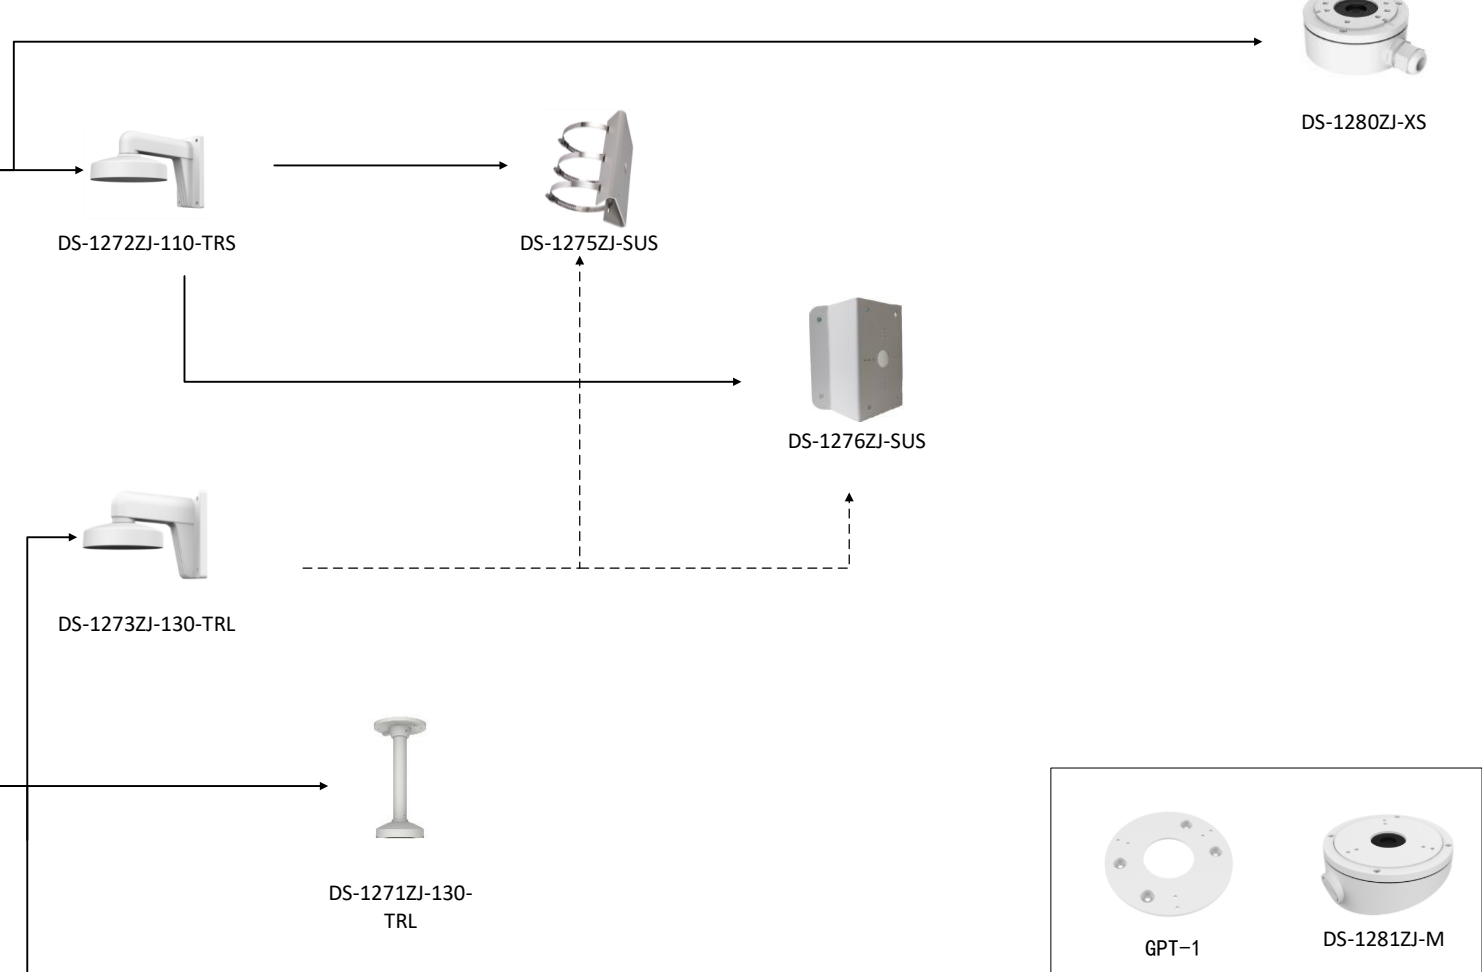

maxalarm.sk

No.	Shape	Analog Camera(Box&Bullet Camera)	No.	Shape	Analog Camera(Box&Bullet Camera)
BX001		DS-2CC12D9T-A DS-2CC12D9T-E	BU010		DS-2CE16D8T-IT (F) (E) DS-2CE16H5T-IT (E) DS-2CE16H0T-IT (P) F DS-2CE16U1T-IT (P) F DS-2CE16D3T-IT (P) F
BX002		DS-2CE37U8T-A	BU011		DS-2CE17U8T-IT
BU001		DS-2CE15A2P (N) -VFIR3	BU012		DS-2CE11D8T-PIRL (P) (O) DS-2CE11H0T-PIRL (P) (O) DS-2CE11D0T-PIRL (P) (O)
BU002		DS-2CC12A2P-IT5 DS-2CE16C2T-IT5	BU013		DS-2CE10DFT-F
BU003		DS-2CC12A7- (A) VFIT3	BU014		DS-2CE12D8T-PIRL (O) DS-2CE12H0T-PIRL (O) DS-2CE18U8T-IT3 DS-2CE12D0T-PIRL (O)
BU004		DS-2CE16D9T-AIRAZH	BU015		DS-2CE12DFT-F
BU005		DS-2CE16D0T-I3F DS-2CE16D3T-I3 (P) F DS-2CE16D0T-I2FD DS-2CE16D0T-I2PFD	BU016		DS-2CE16C8T-IW3Z
BU006		DS-2CE16C0T-IR (P) (F) DS-2CE16C2T-IR (P) DS-2CE16D0T-IR (P) (F) (E)	BU017		DS-2CE16F7T- (A) IT3Z DS-2CC12D9T-AIT3ZE DS-2CE16D8T- (A) IT3Z
BU007		DS-2CE16C2T-IT1/IT3	BU018		DS-2CE16H0T- (A) IT3ZF DS-2CE19H8T- (A) IT3ZF DS-2CE19U1T- (A) IT3ZF DS-2CE19U7T- (A) IT3ZF DS-2CE19D3T- (A) IT3ZF
BU008		DS-2CC12D9T-IT3E/IT5E DS-2CE16C0T-IT1/IT3/IT5 DS-2CE16D0T-IT1/IT3/IT5 DS-2CE16D8T- IT1 (F) (E) /IT3 (F) (E) /IT5 (F) (E) DS-2CE16H5T-IT1 (E) /IT3 (E) /IT5 (E) DS-2CE16H0T-IT1/3/5F (E) DS-2CE16H8T-IT1/3/5F DS-2CE16U1T-IT1/3/5F DS-2CE16U7T-IT1/3/5F DS-2CE16D3T-IT1/3/5F	BU019		DS-2CE16C2T-VFIR3 DS-2CE16D0T-VFIR3F
BU009		DS-2CE16H8T-ITF DS-2CE16U7T-ITF	BU020		DS-2CE19U8T- (A) IT3Z