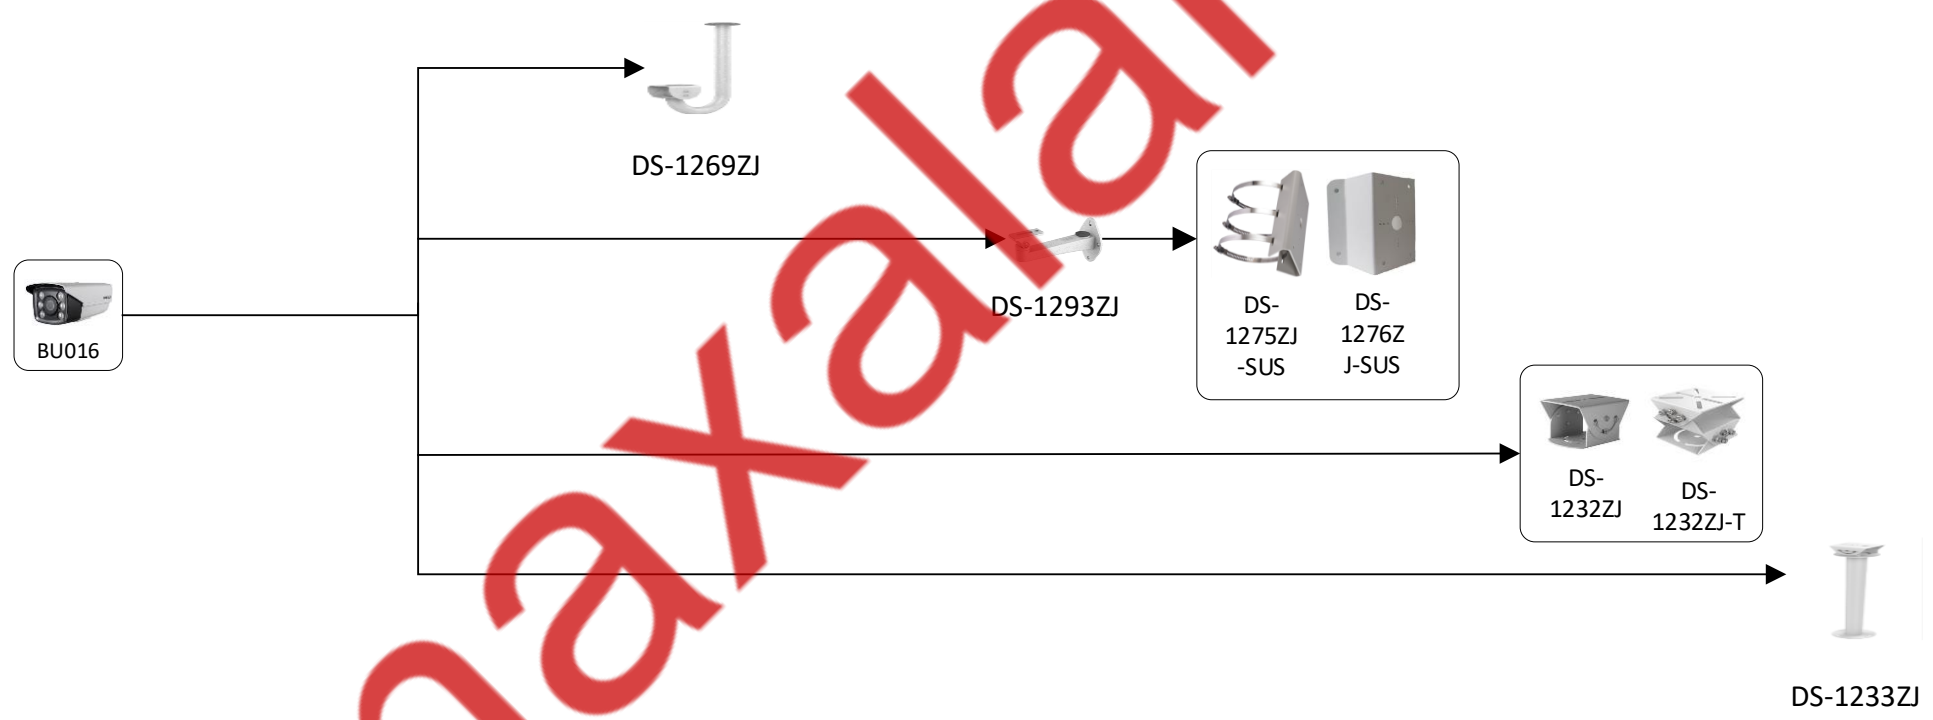

maxalarm.com

Camera

Housing

Pendant Mount

Junction box

Wall Mount

Corner/pole mount

Cardan Joint

Column Mount

maxalarm.sk

No.	Shape	PTZ Camera	No.	Shape	PTZ Camera
PTZ001		DS-2DE1A200(I)W-DE3 DS-2DE1A400(I)W-DE3	PTZ020		DS-2DF6A836X-AEL DS-2DF6A825X-AEL DS-2DF6A436X-AEL DS-2DF6A425X-AEL DS-2DF6A236X-AEL DS-2DF6A225X-AEL
PTZ002		DS-2DE2A204(I)W-DE3 DS-2DE2A404(I)W-DE3	PTZ021		DS-2DF8A425I(N)X-AEL DS-2DF8A436I(N)X-AEL DS-2DF8A825I(N)X-AEL DS-2DF8A836I(N)X-AEL
PTZ003		DS-2DE2204IW DS-2DE2204IW-DE3/W	PTZ022		DS-2DF9C245IH-DLW DS-2DF9C435IH-DLW
PTZ004		DS-2DE2106IW-DE3	PTZ023		DS-2DF5220-D4 DS-2DF5220S-DE4/W
PTZ005		DS-2DE3204W-DE DS-2DE3304W-DE	PTZ024		DS-2PT9122IX-D/S
PTZ006		DS-2DE4425W-DE DS-2DE4225W-DE DS-2AE4225T-D(C) DS-2AE4215T-D(C)	PTZ025		DS-2PT3326IZ-DE3 DS-2PT3122IZ-DE3
PTZ007		DS-2AE4225TI-D(C) DS-2AE4215TI-D(C) DS-2DE4425IW-DE DS-2DE4415IW-DE DS-2DE4225IW-DE DS-2DE4215IW-DE	PTZ026		DS-2PT3306IZ-DE3
PTZ008		DS-2DE4A220IW-DE DS-2DE4A320IW-DE DS-2DE4A425IW-DE DS-2DE4A404IW-DE DS-2DE4A225IW-DE DS-2DE4A215IW-DE DS-2DE4A204IW-DE	PTZ027		DS-2PT5326IZ-DE
PTZ009		DS-2DE5432IW-AE DS-2DE5425IW-AE DS-2DE5232IW-AE DS-2DE5225IW-AE DS-2AE5232TI-A (C) DS-2AE5225TI-A (C)	PTZ028		DS-2PT5306IZ-DE DS-2PT5306BZ-DE
PTZ010		DS-2DF5232X-AEL DS-2DF5225X-AEL	PTZ029		DS-2DP1636IZIX-D/236
PTZ011		DS-2DE5425W-AE DS-2DE5330W-AE DS-2DE5320W-AE DS-2DE5232W-AE DS-2DE5225W-AE DS-2AE5232T-A (C) DS-2AE5225T-A (C) DS-2AE5225T-A3 (C)	PTZ030		DS-2DP0818IZIX-D DS-2DP0818ZX-D(B) DS-2DP1636ZX-D(B) DS-2DP1636ZIX-D(B) DS-2DP0818ZIX-D(B)
PTZ012		DS-2DF7232IX-AEL DS-2DF7232IX-AELW DS-2DF7225IX-AEL DS-2DF7225IX-AELW	PTZ031		DS-2DP0818Z-D DS-2DP1636Z-D
PTZ013		DS-2DE7530IW-AE DS-2DE7430IW-AE DS-2DE7425IW-AE DS-2DE7330IW-AE DS-2DE7320IW-AE DS-2DE7232IW-AE DS-2DE7225IW-AE DS-2AE7232TI-A (C) DS-2AE7225TI-A (C)	PTZ032		DS-2DP1636-D