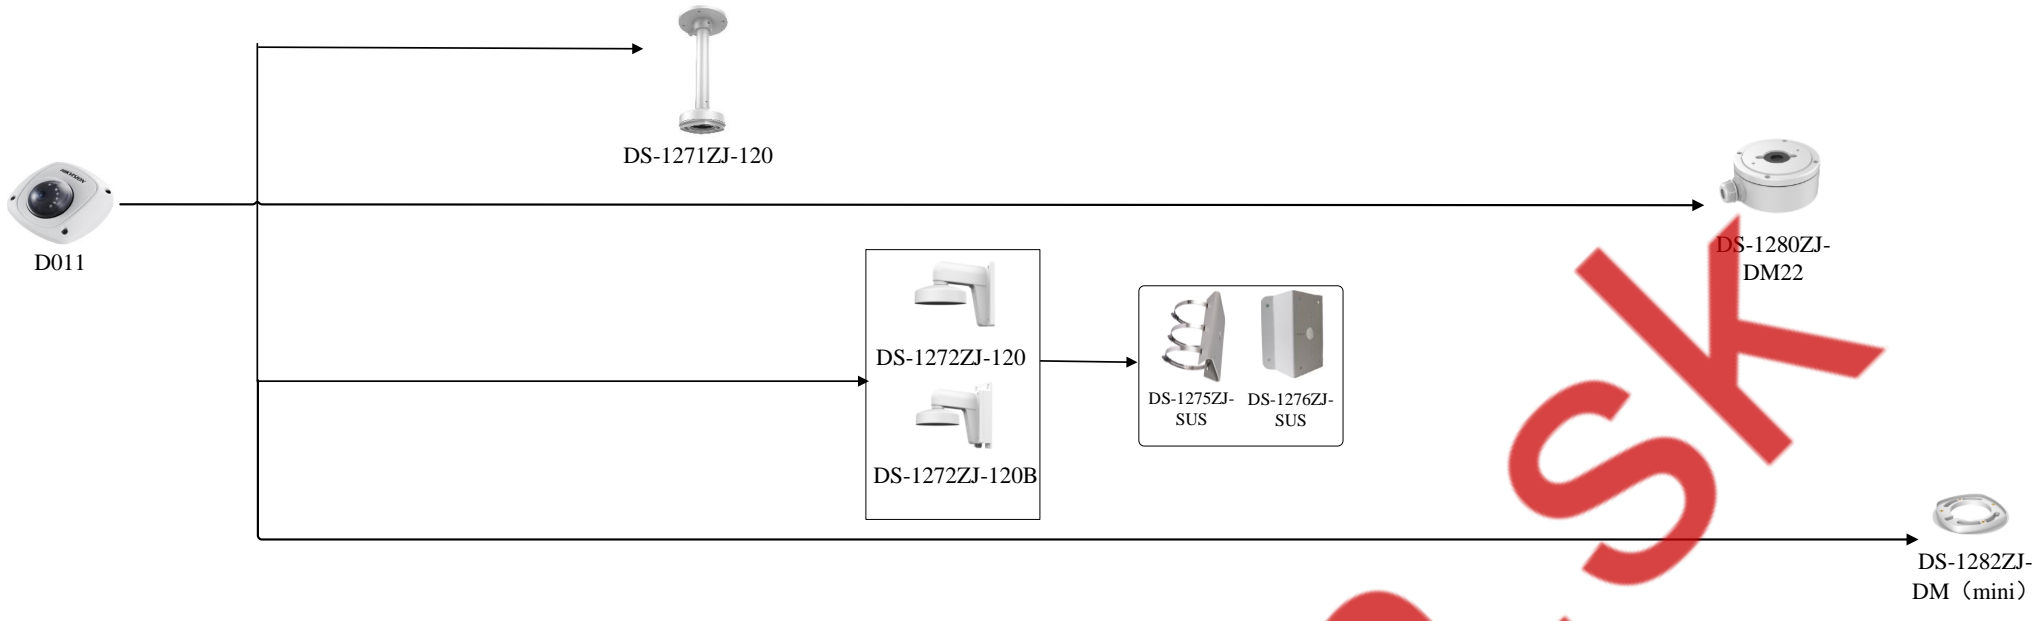

Gang box

makalamm.sk

No.	Shape	Analog Camera(Turret Camera)	No.	Shape	Analog Camera(Turret Camera)
T001		DS-2CE56C2T-IRM DS-2CE56COT-IRM DS-2CE56DOT-IRM	T010		DS-2CE56C5T-VFIT3
T002		DS-2CE56H0T-ITPF DS-2CE76D3T-ITPF	T011		DS-2CE56C2T-VFIR3
T003		DS-2CE76U1T-ITPF	T012		DS-2CE56D8T-IT3Z (F) (E)
T004		DS-2CE56H0T-ITMF DS-2CE56H0T-ITME DS-2CE56D8T-ITM (F) (E) DS-2CE56H5T-ITM (E)	T013		DS-2CE79U7T-AIT3ZF DS-2CE79H8T-AIT3ZF
T005		DS-2CE76D3T-ITMF DS-2CE76H8T-ITMF DS-2CE76U1T-ITMF DS-2CE76U7T-ITMF	T014		DS-2CE56H0T-IT3Z (F) / (E) DS-2CE79U8T-IT3Z DS-2CE79D3T-IT3ZF DS-2CE79H8T-IT3ZF DS-2CE79U1T-IT3ZF DS-2CE79U7T-IT3ZF
T006		DS-2CE56C0T-IR (P) F DS-2CE56C2T-IR (P) DS-2CE56DOT-IR (P) F	T015		DS-2CE78D3T-IT3F DS-2CE78H8T-IT1/3F DS-2CE78U1T-IT1/3F DS-2CE78U7T-IT1/3F
T008		DS-2CE56D0T-IR (P) F DS-2CE56D0T-I2 (P) F	T016		DS-2CE56C0T-IT1/IT3 DS-2CE56D0T-IT1/IT3 DS-2CE56H1T-IT1 (E) /IT3 (E) DS-2CC52D9T-IT3E DS-2CE56D8T-IT1 (F) (E) /IT3 (F) (E) DS-2CE56H5T-IT1 (E) /IT3 (E) DS-2CE56H0T-IT1/3 (F) / (E) DS-2CE56C5T-IT3
T008		DS-2CE55A2P (N) -VFIR3 DS-2CE55C2P (N) -VFIR3 DS-2CE55F5P (N) -VFIR3	T017		DS-2CE71D8T-PIRL (O) DS-2CE71D0T-PIRL (P) (O) DS-2CE71H0T-PIRL (P) (O)
T009		DS-2CE56C2T-IT1/IT3 DS-2CE56C5T-IT1/IT3	T018		DS-2CE78U8T-IT3
			T019		DS-2CE72DFT-F