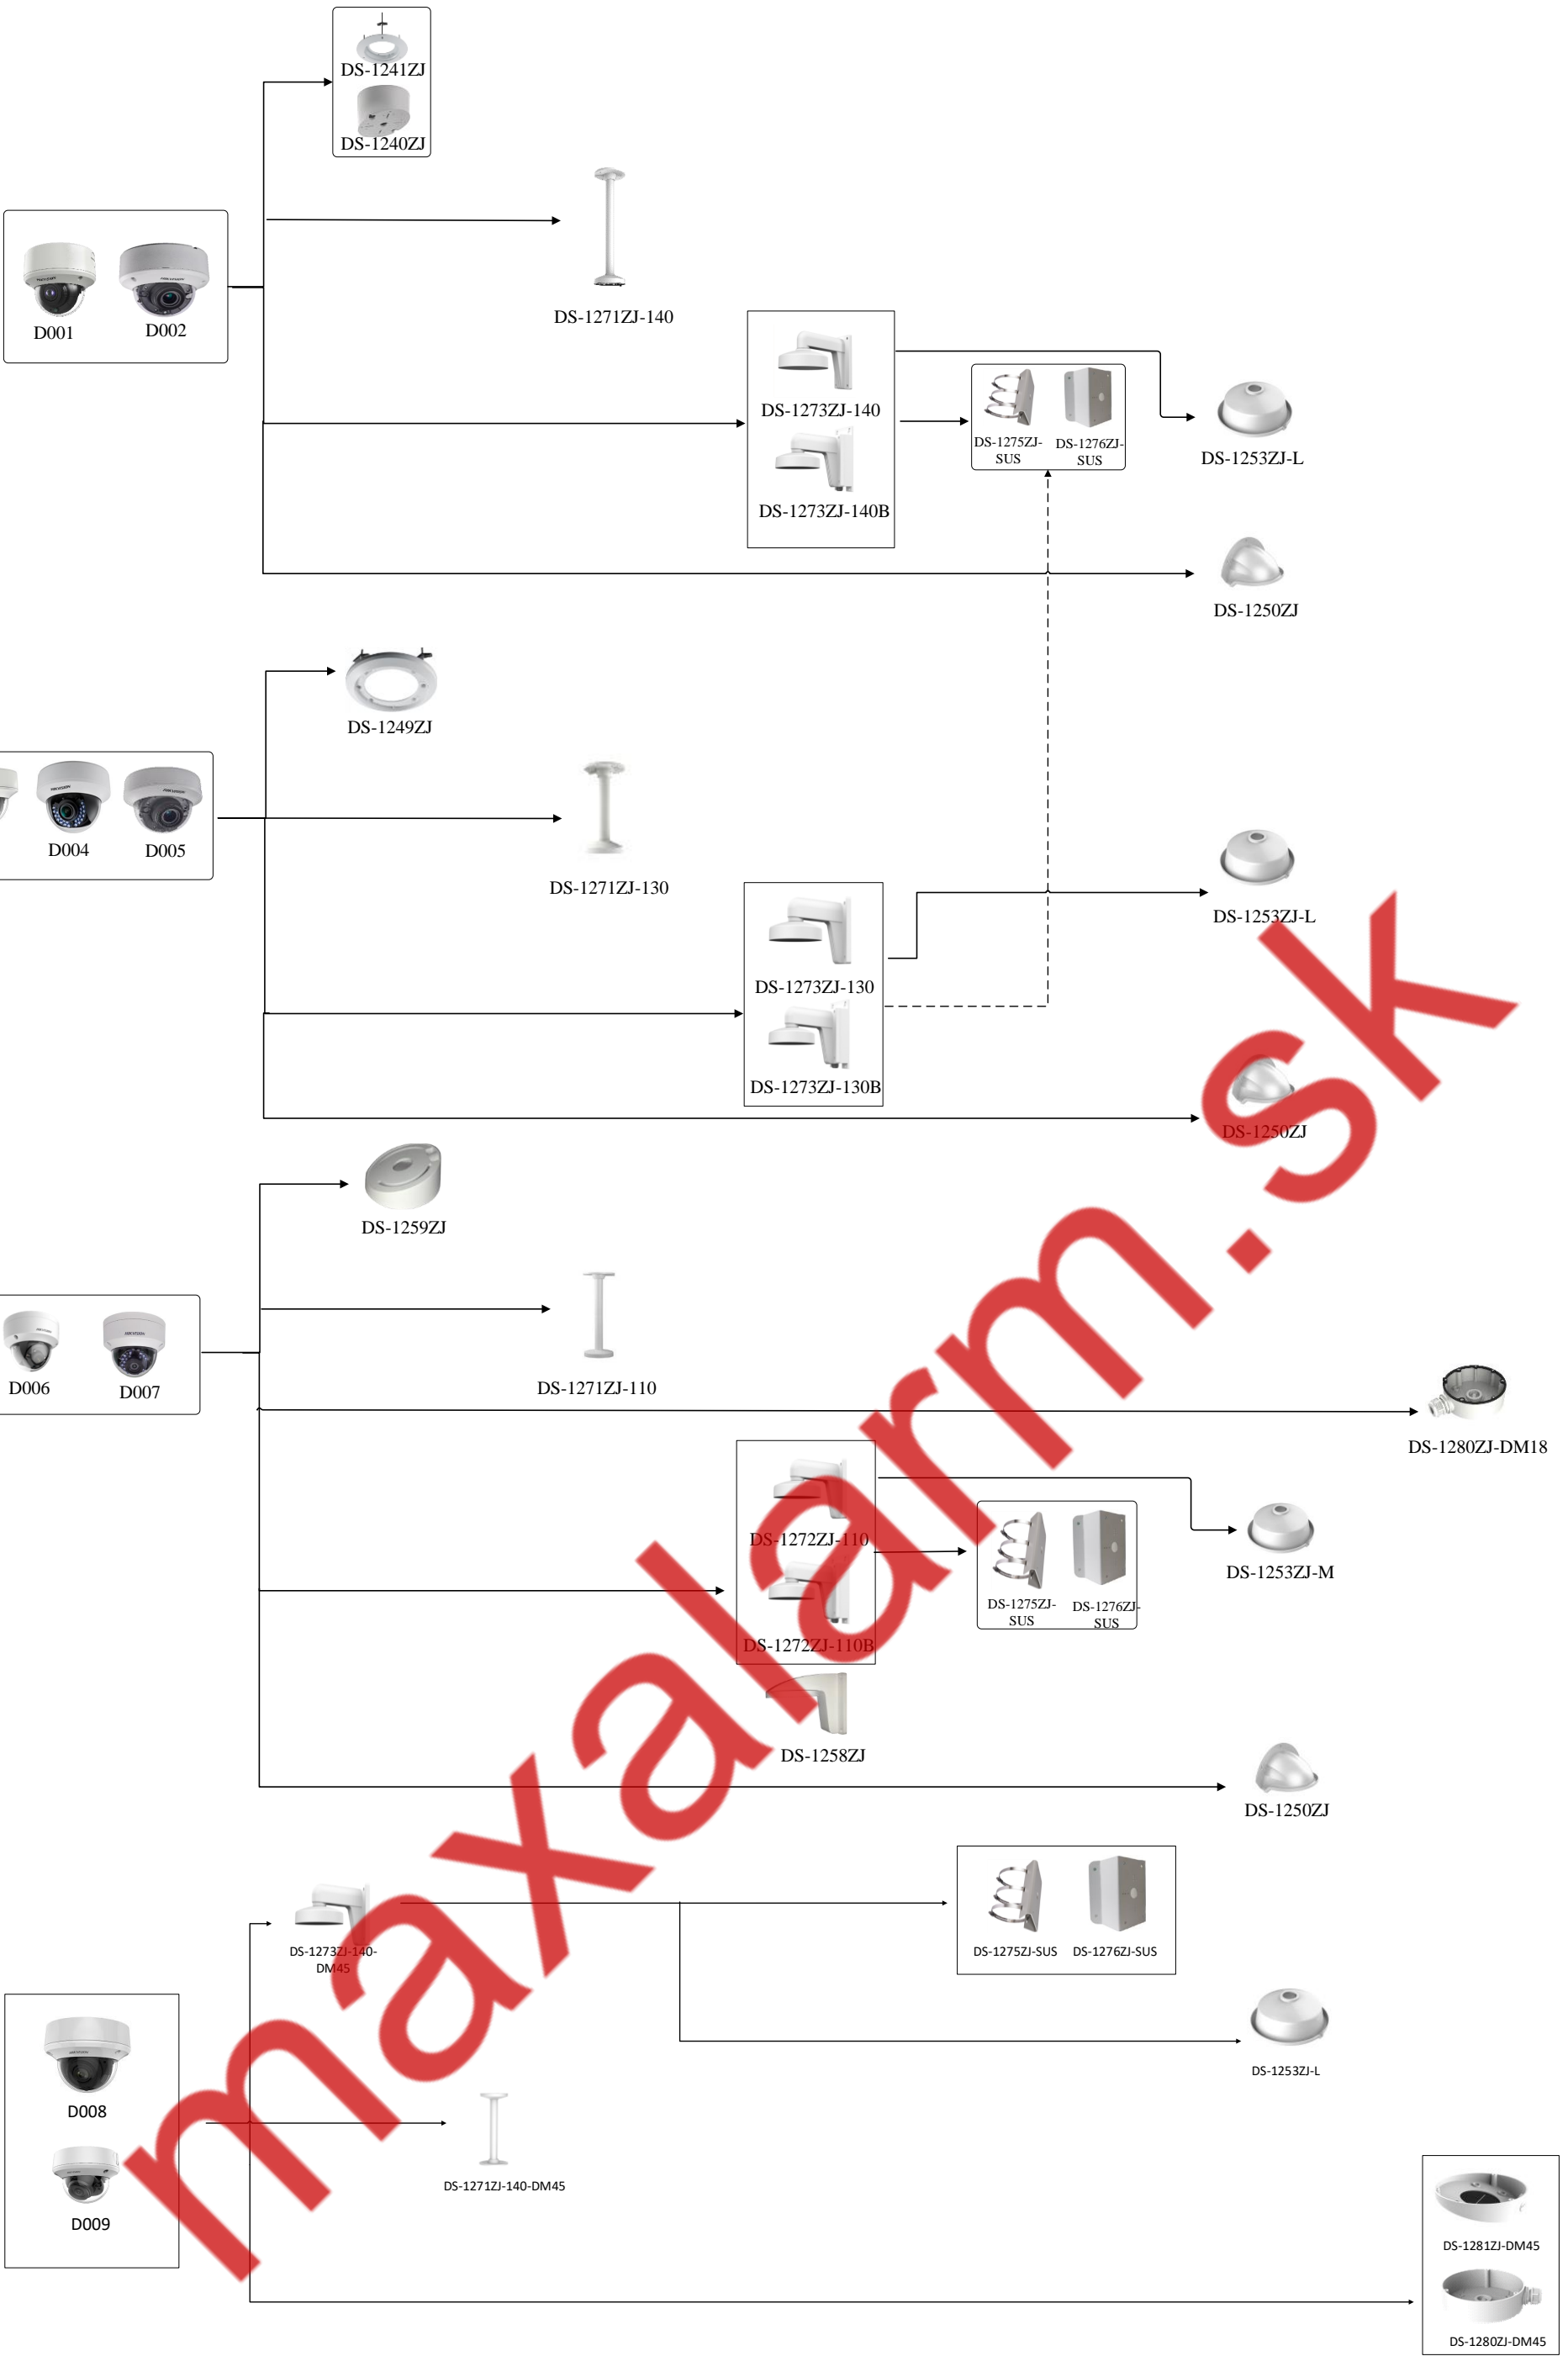

maxalarm.sk

Camera

In-ceiling mount

Pendant Mount

Wall Mount

Corner/Vertical pole mount

Rain shade

Junction box

Gang box

makalamm.sk

No.	Shape	Analog Camera(Turret Camera)	No.	Shape	Analog Camera(Turret Camera)
T001		DS-2CE56C2T-IRM DS-2CE56COT-IRM DS-2CE56DOT-IRM	T010		DS-2CE56C5T-VFIT3
T002		DS-2CE56H0T-ITPF DS-2CE76D3T-ITPF	T011		DS-2CE56C2T-VFIR3
T003		DS-2CE76U1T-ITPF	T012		DS-2CE56D8T-IT3Z (F) (E)
T004		DS-2CE56H0T-ITMF DS-2CE56H0T-ITME DS-2CE56D8T-ITM (F) (E) DS-2CE56H5T-ITM (E)	T013		DS-2CE79U7T-AIT3ZF DS-2CE79H8T-AIT3ZF
T005		DS-2CE76D3T-ITMF DS-2CE76H8T-ITMF DS-2CE76U1T-ITMF DS-2CE76U7T-ITMF	T014		DS-2CE56H0T-IT3Z (F) / (E) DS-2CE79U8T-IT3Z DS-2CE79D3T-IT3ZF DS-2CE79H8T-IT3ZF DS-2CE79U1T-IT3ZF DS-2CE79U7T-IT3ZF
T006		DS-2CE56C0T-IR (P) F DS-2CE56C2T-IR (P) DS-2CE56DOT-IR (P) F	T015		DS-2CE78D3T-IT3F DS-2CE78H8T-IT1/3F DS-2CE78U1T-IT1/3F DS-2CE78U7T-IT1/3F
T008		DS-2CE56D0T-IR (P) F DS-2CE56D0T-I2 (P) F	T016		DS-2CE56C0T-IT1/IT3 DS-2CE56D0T-IT1/IT3 DS-2CE56H1T-IT1 (E) /IT3 (E) DS-2CC52D9T-IT3E DS-2CE56D8T-IT1 (F) (E) /IT3 (F) (E) DS-2CE56H5T-IT1 (E) /IT3 (E) DS-2CE56H0T-IT1/3 (F) / (E) DS-2CE56C5T-IT3
T008		DS-2CE55A2P (N) -VFIR3 DS-2CE55C2P (N) -VFIR3 DS-2CE55F5P (N) -VFIR3	T017		DS-2CE71D8T-PIRL (O) DS-2CE71D0T-PIRL (P) (O) DS-2CE71H0T-PIRL (P) (O)
T009		DS-2CE56C2T-IT1/IT3 DS-2CE56C5T-IT1/IT3	T018		DS-2CE78U8T-IT3
			T019		DS-2CE72DFT-F