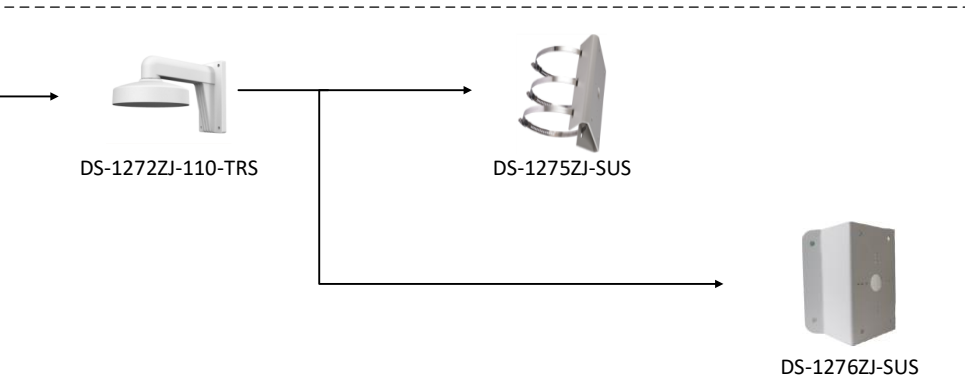

maxalarm.com

Camera

Wall Mount

Pendant Mount

Vertical pole mount

Corner pole mount

Gang box/Rain shade

Junction box/In-ceiling mount

maxalarm.sk

No.	Shape	Analog Camera(Box&Bullet Camera)	No.	Shape	Analog Camera(Box&Bullet Camera)
BX001		DS-2CC12D9T-A DS-2CC12D9T-E	BU010		DS-2CE16D8T-IT (F) (E) DS-2CE16H5T-IT (E) DS-2CE16H0T-IT (P) F DS-2CE16U1T-IT (P) F DS-2CE16D3T-IT (P) F
BX002		DS-2CE37U8T-A	BU011		DS-2CE17U8T-IT
BU001		DS-2CE15A2P (N) -VFIR3	BU012		DS-2CE11D8T-PIRL (P) (O) DS-2CE11H0T-PIRL (P) (O) DS-2CE11D0T-PIRL (P) (O)
BU002		DS-2CC12A2P-IT5 DS-2CE16C2T-IT5	BU013		DS-2CE10DFT-F
BU003		DS-2CC12A7- (A) VFIT3	BU014		DS-2CE12D8T-PIRL (O) DS-2CE12H0T-PIRL (O) DS-2CE18U8T-IT3 DS-2CE12D0T-PIRL (O)
BU004		DS-2CE16D9T-AIRAZH	BU015		DS-2CE12DFT-F
BU005		DS-2CE16D0T-I3F DS-2CE16D3T-I3 (P) F DS-2CE16D0T-I2FD DS-2CE16D0T-I2PFD	BU016		DS-2CE16C8T-IW3Z
BU006		DS-2CE16C0T-IR (P) (F) DS-2CE16C2T-IR (P) DS-2CE16D0T-IR (P) (F) (E)	BU017		DS-2CE16F7T- (A) IT3Z DS-2CC12D9T-AIT3ZE DS-2CE16D8T- (A) IT3Z
BU007		DS-2CE16C2T-IT1/IT3	BU018		DS-2CE16H0T- (A) IT3ZF DS-2CE19H8T- (A) IT3ZF DS-2CE19U1T- (A) IT3ZF DS-2CE19U7T- (A) IT3ZF DS-2CE19D3T- (A) IT3ZF
BU008		DS-2CC12D9T-IT3E/IT5E DS-2CE16C0T-IT1/IT3/IT5 DS-2CE16D0T-IT1/IT3/IT5 DS-2CE16D8T- IT1 (F) (E) /IT3 (F) (E) /IT5 (F) (E) DS-2CE16H5T-IT1 (E) /IT3 (E) /IT5 (E) DS-2CE16H0T-IT1/3/5F (E) DS-2CE16H8T-IT1/3/5F DS-2CE16U1T-IT1/3/5F DS-2CE16U7T-IT1/3/5F DS-2CE16D3T-IT1/3/5F	BU019		DS-2CE16C2T-VFIR3 DS-2CE16D0T-VFIR3F
BU009		DS-2CE16H8T-ITF DS-2CE16U7T-ITF	BU020		DS-2CE19U8T- (A) IT3Z