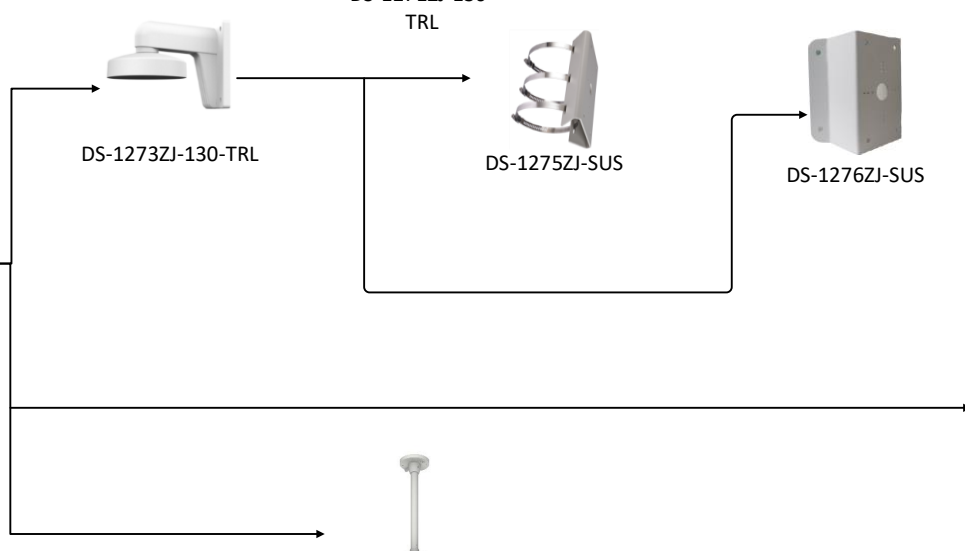

maxalarm.com

Camera

Wall Mount

Pendant Mount

Vertical pole mount

Corner pole mount

Gang box/Rain shade

Junction box/In-ceiling mount

maxalarm.sk

No.	Shape	Analog Camera(Box&Bullet Camera)	No.	Shape	Analog Camera(Box&Bullet Camera)
BX001		DS-2CC12D9T-A DS-2CC12D9T-E	BU010		DS-2CE16D8T-IT (F) (E) DS-2CE16H5T-IT (E) DS-2CE16H0T-IT (P) F DS-2CE16U1T-IT (P) F DS-2CE16D3T-IT (P) F
BX002		DS-2CE37U8T-A	BU011		DS-2CE17U8T-IT
BU001		DS-2CE15A2P (N) -VFIR3	BU012		DS-2CE11D8T-PIRL (P) (O) DS-2CE11H0T-PIRL (P) (O) DS-2CE11D0T-PIRL (P) (O)
BU002		DS-2CC12A2P-IT5 DS-2CE16C2T-IT5	BU013		DS-2CE10DFT-F
BU003		DS-2CC12A7- (A) VFIT3	BU014		DS-2CE12D8T-PIRL (O) DS-2CE12H0T-PIRL (O) DS-2CE18U8T-IT3 DS-2CE12D0T-PIRL (O)
BU004		DS-2CE16D9T-AIRAZH	BU015		DS-2CE12DFT-F
BU005		DS-2CE16D0T-I3F DS-2CE16D3T-I3 (P) F DS-2CE16D0T-I2FD DS-2CE16D0T-I2PFD	BU016		DS-2CE16C8T-IW3Z
BU006		DS-2CE16C0T-IR (P) (F) DS-2CE16C2T-IR (P) DS-2CE16D0T-IR (P) (F) (E)	BU017		DS-2CE16F7T- (A) IT3Z DS-2CC12D9T-AIT3ZE DS-2CE16D8T- (A) IT3Z
BU007		DS-2CE16C2T-IT1/IT3	BU018		DS-2CE16H0T- (A) IT3ZF DS-2CE19H8T- (A) IT3ZF DS-2CE19U1T- (A) IT3ZF DS-2CE19U7T- (A) IT3ZF DS-2CE19D3T- (A) IT3ZF
BU008		DS-2CC12D9T-IT3E/IT5E DS-2CE16C0T-IT1/IT3/IT5 DS-2CE16D0T-IT1/IT3/IT5 DS-2CE16D8T- IT1 (F) (E) /IT3 (F) (E) /IT5 (F) (E) DS-2CE16H5T-IT1 (E) /IT3 (E) /IT5 (E) DS-2CE16H0T-IT1/3/5F (E) DS-2CE16H8T-IT1/3/5F DS-2CE16U1T-IT1/3/5F DS-2CE16U7T-IT1/3/5F DS-2CE16D3T-IT1/3/5F	BU019		DS-2CE16C2T-VFIR3 DS-2CE16D0T-VFIR3F
BU009		DS-2CE16H8T-ITF DS-2CE16U7T-ITF	BU020		DS-2CE19U8T- (A) IT3Z