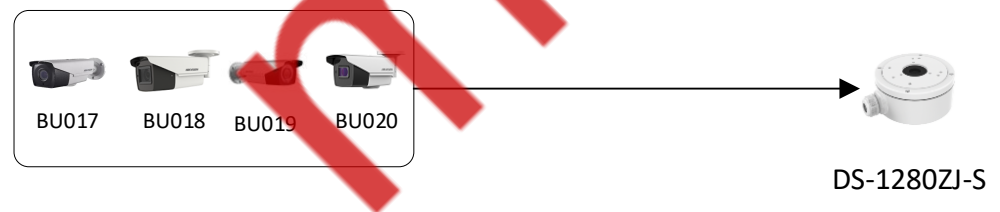

maxalarm.com

Camera

Housing

Pendant Mount

Junction box

Wall Mount

Corner/pole mount

Cardan Joint

Column Mount

maxalarm.sk

No.	Shape	PTZ Camera	No.	Shape	PTZ Camera
PTZ001		DS-2DE1A200(I)W-DE3 DS-2DE1A400(I)W-DE3	PTZ020		DS-2DF6A836X-AEL DS-2DF6A825X-AEL DS-2DF6A436X-AEL DS-2DF6A425X-AEL DS-2DF6A236X-AEL DS-2DF6A225X-AEL
PTZ002		DS-2DE2A204(I)W-DE3 DS-2DE2A404(I)W-DE3	PTZ021		DS-2DF8A425I(N)X-AEL DS-2DF8A436I(N)X-AEL DS-2DF8A825I(N)X-AEL DS-2DF8A836I(N)X-AEL
PTZ003		DS-2DE2204IW DS-2DE2204IW-DE3/W	PTZ022		DS-2DF9C245IH-DLW DS-2DF9C435IH-DLW
PTZ004		DS-2DE2106IW-DE3	PTZ023		DS-2DF5220-D4 DS-2DF5220S-DE4/W
PTZ005		DS-2DE3204W-DE DS-2DE3304W-DE	PTZ024		DS-2PT9122IX-D/S
PTZ006		DS-2DE4425W-DE DS-2DE4225W-DE DS-2AE4225T-D(C) DS-2AE4215T-D(C)	PTZ025		DS-2PT3326IZ-DE3 DS-2PT3122IZ-DE3
PTZ007		DS-2AE4225TI-D(C) DS-2AE4215TI-D(C) DS-2DE4425IW-DE DS-2DE4415IW-DE DS-2DE4225IW-DE DS-2DE4215IW-DE	PTZ026		DS-2PT3306IZ-DE3
PTZ008		DS-2DE4A220IW-DE DS-2DE4A320IW-DE DS-2DE4A425IW-DE DS-2DE4A404IW-DE DS-2DE4A225IW-DE DS-2DE4A215IW-DE DS-2DE4A204IW-DE	PTZ027		DS-2PT5326IZ-DE
PTZ009		DS-2DE5432IW-AE DS-2DE5425IW-AE DS-2DE5232IW-AE DS-2DE5225IW-AE DS-2AE5232TI-A (C) DS-2AE5225TI-A (C)	PTZ028		DS-2PT5306IZ-DE DS-2PT5306BZ-DE
PTZ010		DS-2DF5232X-AEL DS-2DF5225X-AEL	PTZ029		DS-2DP1636IZIX-D/236
PTZ011		DS-2DE5425W-AE DS-2DE5330W-AE DS-2DE5320W-AE DS-2DE5232W-AE DS-2DE5225W-AE DS-2AE5232T-A (C) DS-2AE5225T-A (C) DS-2AE5225T-A3 (C)	PTZ030		DS-2DP0818IZIX-D DS-2DP0818ZX-D(B) DS-2DP1636ZX-D(B) DS-2DP1636ZIX-D(B) DS-2DP0818ZIX-D(B)
PTZ012		DS-2DF7232IX-AEL DS-2DF7232IX-AELW DS-2DF7225IX-AEL DS-2DF7225IX-AELW	PTZ031		DS-2DP0818Z-D DS-2DP1636Z-D
PTZ013		DS-2DE7530IW-AE DS-2DE7430IW-AE DS-2DE7425IW-AE DS-2DE7330IW-AE DS-2DE7320IW-AE DS-2DE7232IW-AE DS-2DE7225IW-AE DS-2AE7232TI-A (C) DS-2AE7225TI-A (C)	PTZ032		DS-2DP1636-D