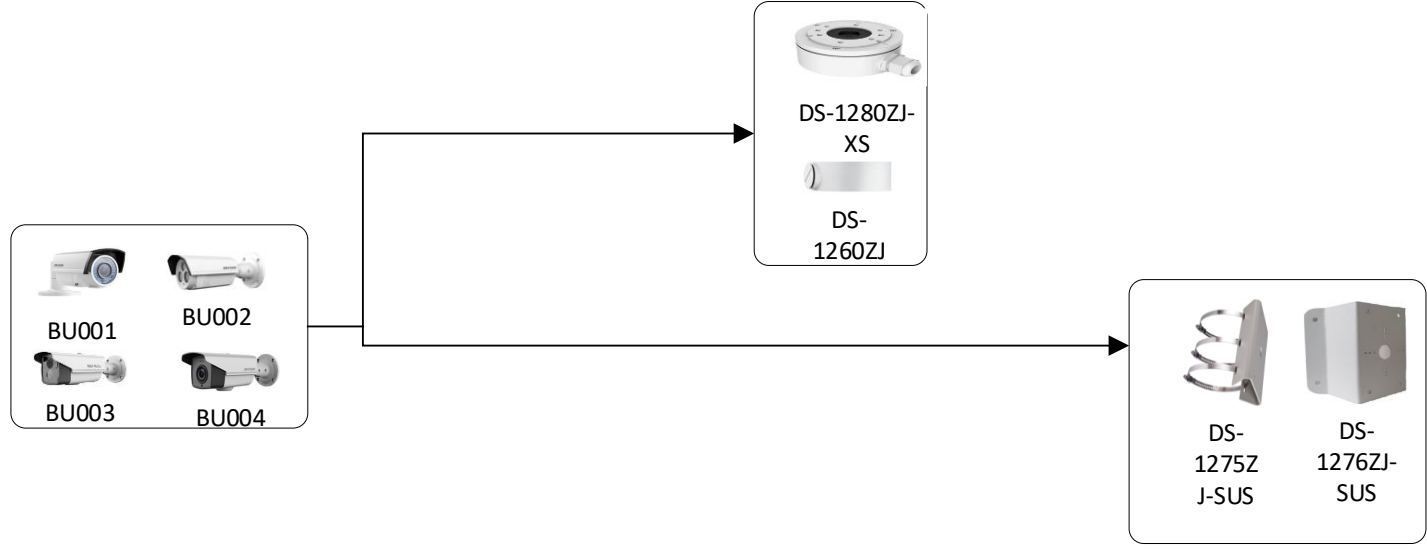

maxalarm.com

Camera

Housing

Pendant Mount

Junction box

Wall Mount

Corner/pole mount

Cardan Joint

Column Mount

maxalarm.sk

No.	Shape	PTZ Camera	No.	Shape	PTZ Camera
PTZ001		DS-2DE1A200(I)W-DE3 DS-2DE1A400(I)W-DE3	PTZ020		DS-2DF6A836X-AEL DS-2DF6A825X-AEL DS-2DF6A436X-AEL DS-2DF6A425X-AEL DS-2DF6A236X-AEL DS-2DF6A225X-AEL
PTZ002		DS-2DE2A204(I)W-DE3 DS-2DE2A404(I)W-DE3	PTZ021		DS-2DF8A425I(N)X-AEL DS-2DF8A436I(N)X-AEL DS-2DF8A825I(N)X-AEL DS-2DF8A836I(N)X-AEL
PTZ003		DS-2DE2204IW DS-2DE2204IW-DE3/W	PTZ022		DS-2DF9C245IH-DLW DS-2DF9C435IH-DLW
PTZ004		DS-2DE2106IW-DE3	PTZ023		DS-2DF5220-D4 DS-2DF5220S-DE4/W
PTZ005		DS-2DE3204W-DE DS-2DE3304W-DE	PTZ024		DS-2PT9122IX-D/S
PTZ006		DS-2DE4425W-DE DS-2DE4225W-DE DS-2AE4225T-D(C) DS-2AE4215T-D(C)	PTZ025		DS-2PT3326IZ-DE3 DS-2PT3122IZ-DE3
PTZ007		DS-2AE4225TI-D(C) DS-2AE4215TI-D(C) DS-2DE4425IW-DE DS-2DE4415IW-DE DS-2DE4225IW-DE DS-2DE4215IW-DE	PTZ026		DS-2PT3306IZ-DE3
PTZ008		DS-2DE4A220IW-DE DS-2DE4A320IW-DE DS-2DE4A425IW-DE DS-2DE4A404IW-DE DS-2DE4A225IW-DE DS-2DE4A215IW-DE DS-2DE4A204IW-DE	PTZ027		DS-2PT5326IZ-DE
PTZ009		DS-2DE5432IW-AE DS-2DE5425IW-AE DS-2DE5232IW-AE DS-2DE5225IW-AE DS-2AE5232TI-A (C) DS-2AE5225TI-A (C)	PTZ028		DS-2PT5306IZ-DE DS-2PT5306BZ-DE
PTZ010		DS-2DF5232X-AEL DS-2DF5225X-AEL	PTZ029		DS-2DP1636IZIX-D/236
PTZ011		DS-2DE5425W-AE DS-2DE5330W-AE DS-2DE5320W-AE DS-2DE5232W-AE DS-2DE5225W-AE DS-2AE5232T-A (C) DS-2AE5225T-A (C) DS-2AE5225T-A3 (C)	PTZ030		DS-2DP0818IZIX-D DS-2DP0818ZX-D(B) DS-2DP1636ZX-D(B) DS-2DP1636ZIX-D(B) DS-2DP0818ZIX-D(B)
PTZ012		DS-2DF7232IX-AEL DS-2DF7232IX-AELW DS-2DF7225IX-AEL DS-2DF7225IX-AELW	PTZ031		DS-2DP0818Z-D DS-2DP1636Z-D
PTZ013		DS-2DE7530IW-AE DS-2DE7430IW-AE DS-2DE7425IW-AE DS-2DE7330IW-AE DS-2DE7320IW-AE DS-2DE7232IW-AE DS-2DE7225IW-AE DS-2AE7232TI-A (C) DS-2AE7225TI-A (C)	PTZ032		DS-2DP1636-D