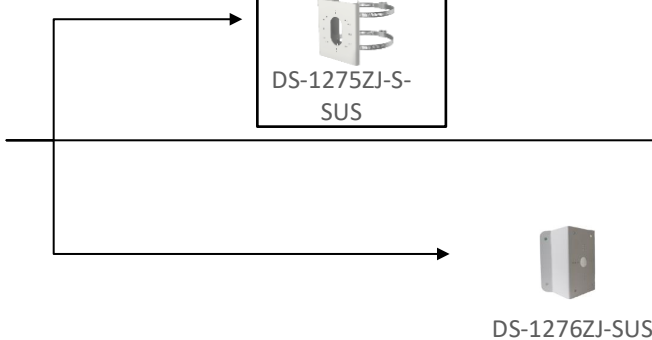

maxalarm.sk

Camera Pendant Mount Indoor housing Outdoor housing Horizontal pole mount column mount Garden joint Wall Mount Junction Box Corner mount Vertical pole mount

Camera Horizontal pole mount Vertical pole mount Corner mount Wall mount Pendant Mount Rubber sleeve with weather proof Junction box Cardan Joint

maxalarm.sk

maxalarm.sk

No.	Shape	Network Camera(Turret Camera)	No.	Shape	Network Camera(Turret Camera)
T001		DS-2CD2342WD-I DS-2CD2322WD-I	T007		DS-2CD2H85FWD-IZS DS-2CD2H55FWD-IZS(B) DS-2CD2H45FWD-IZS DS-2CD2H35FWD-IZS DS-2CD2H25FWD-IZS DS-2CD2H25FHW-IZS DS-2CD2H83G0-IZS DS-2CD2H63G0-IZS DS-2CD2H43G0-IZS DS-2CD2H23G0-IZS DS-2CD3H63G0-IZS DS-2CD3H43G0-IZS DS-2CD3H23G0-IZS DS-2CD3H45G0-IZS DS-2CD3H25G0-IZS
T002		DS-2CD2383G0-I DS-2CD2363G0-I DS-2CD2343G0-I DS-2CD2323G0-I DS-2CD2385FWD-I DS-2CD2355FWD-I DS-2CD2345FWD-I DS-2CD2335FWD-I DS-2CD2325FWD-I DS-2CD2325FHW-IZS DS-2CD3363G0-I DS-2CD3343G0-I DS-2CD3323G0-I DS-2CD3345G0-I DS-2CD3325G0-I	T008		DS-2CD2H85FWD-IZS DS-2CD2H35FWD-IZS DS-2CD2H25FWD-IZS
T003		DS-2CD2385FWD-I DS-2CD2355FWD-I DS-2CD2345FWD-I DS-2CD2325FWD-I DS-2CD2383G0-I DS-2CD2363G0-I DS-2CD2343G0-I DS-2CD2323G0-I	T009		DS-2CD1H21WD-IZ DS-2CD1H31WD-IZ DS-2CD1H41WD-IZ
T004		DS-2CD2346G1-I DS-2CD2326G1-I	T010		DS-2CD1H21G0-IZ DS-2CD1H31G0-IZ DS-2CD1H23G0-IZ DS-2CD1H43G0-IZ DS-2CD1H53G0-IZ
T005		DS-2CD2385G1-I DS-2CD2365G1-I DS-2CD2385FWD-I(B) (EU Model) DS-2CD2365FWD-I (EU Model)	T011		DS-2CD1301(D)-I(C) DS-2CD1321(D)-I(C) DS-2CD1321-I(D)
T006		DS-2CD2321G0-I/NF	T012		DS-2CD1331-I(D) DS-2CD1331-I DS-2CD1341-I DS-2CD1313G0-I DS-2CD1323G0-I DS-2CD1343G0-I DS-2CD1353G0-I