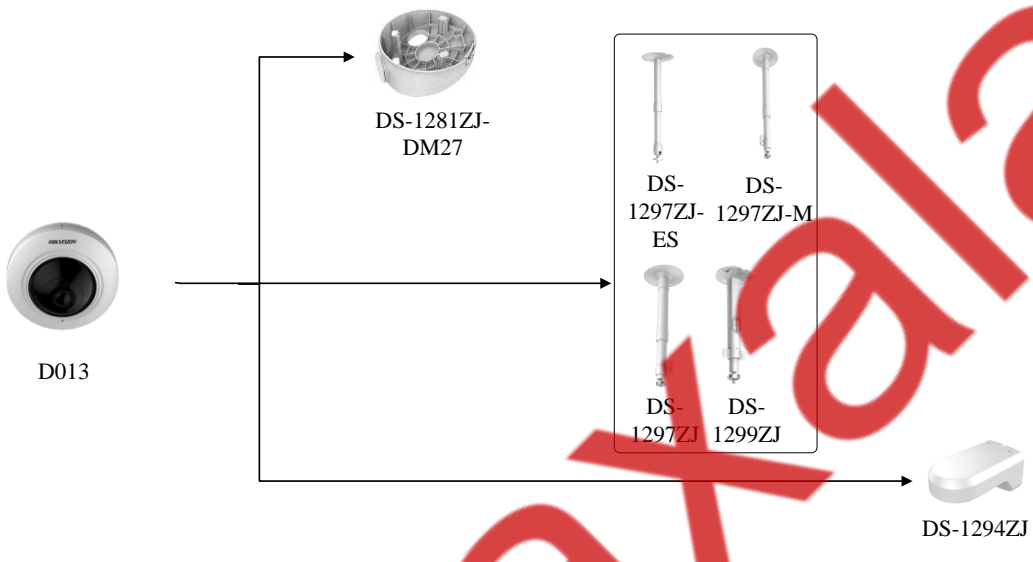

Gang box

makalamm.sk

No.	Shape	Analog Camera(Turret Camera)	No.	Shape	Analog Camera(Turret Camera)
T001		DS-2CE56C2T-IRM DS-2CE56COT-IRM DS-2CE56DOT-IRM	T010		DS-2CE56C5T-VFIT3
T002		DS-2CE56H0T-ITPF DS-2CE76D3T-ITPF	T011		DS-2CE56C2T-VFIR3
T003		DS-2CE76U1T-ITPF	T012		DS-2CE56D8T-IT3Z (F) (E)
T004		DS-2CE56H0T-ITMF DS-2CE56H0T-ITME DS-2CE56D8T-ITM (F) (E) DS-2CE56H5T-ITM (E)	T013		DS-2CE79U7T-AIT3ZF DS-2CE79H8T-AIT3ZF
T005		DS-2CE76D3T-ITMF DS-2CE76H8T-ITMF DS-2CE76U1T-ITMF DS-2CE76U7T-ITMF	T014		DS-2CE56H0T-IT3Z (F) / (E) DS-2CE79U8T-IT3Z DS-2CE79D3T-IT3ZF DS-2CE79H8T-IT3ZF DS-2CE79U1T-IT3ZF DS-2CE79U7T-IT3ZF
T006		DS-2CE56C0T-IR (P) F DS-2CE56C2T-IR (P) DS-2CE56DOT-IR (P) F	T015		DS-2CE78D3T-IT3F DS-2CE78H8T-IT1/3F DS-2CE78U1T-IT1/3F DS-2CE78U7T-IT1/3F
T008		DS-2CE56D0T-IR (P) F DS-2CE56D0T-I2 (P) F	T016		DS-2CE56C0T-IT1/IT3 DS-2CE56D0T-IT1/IT3 DS-2CE56H1T-IT1 (E) /IT3 (E) DS-2CC52D9T-IT3E DS-2CE56D8T-IT1 (F) (E) /IT3 (F) (E) DS-2CE56H5T-IT1 (E) /IT3 (E) DS-2CE56H0T-IT1/3 (F) / (E) DS-2CE56C5T-IT3
T008		DS-2CE55A2P (N) -VFIR3 DS-2CE55C2P (N) -VFIR3 DS-2CE55F5P (N) -VFIR3	T017		DS-2CE71D8T-PIRL (O) DS-2CE71D0T-PIRL (P) (O) DS-2CE71H0T-PIRL (P) (O)
T009		DS-2CE56C2T-IT1/IT3 DS-2CE56C5T-IT1/IT3	T018		DS-2CE78U8T-IT3
			T019		DS-2CE72DFT-F