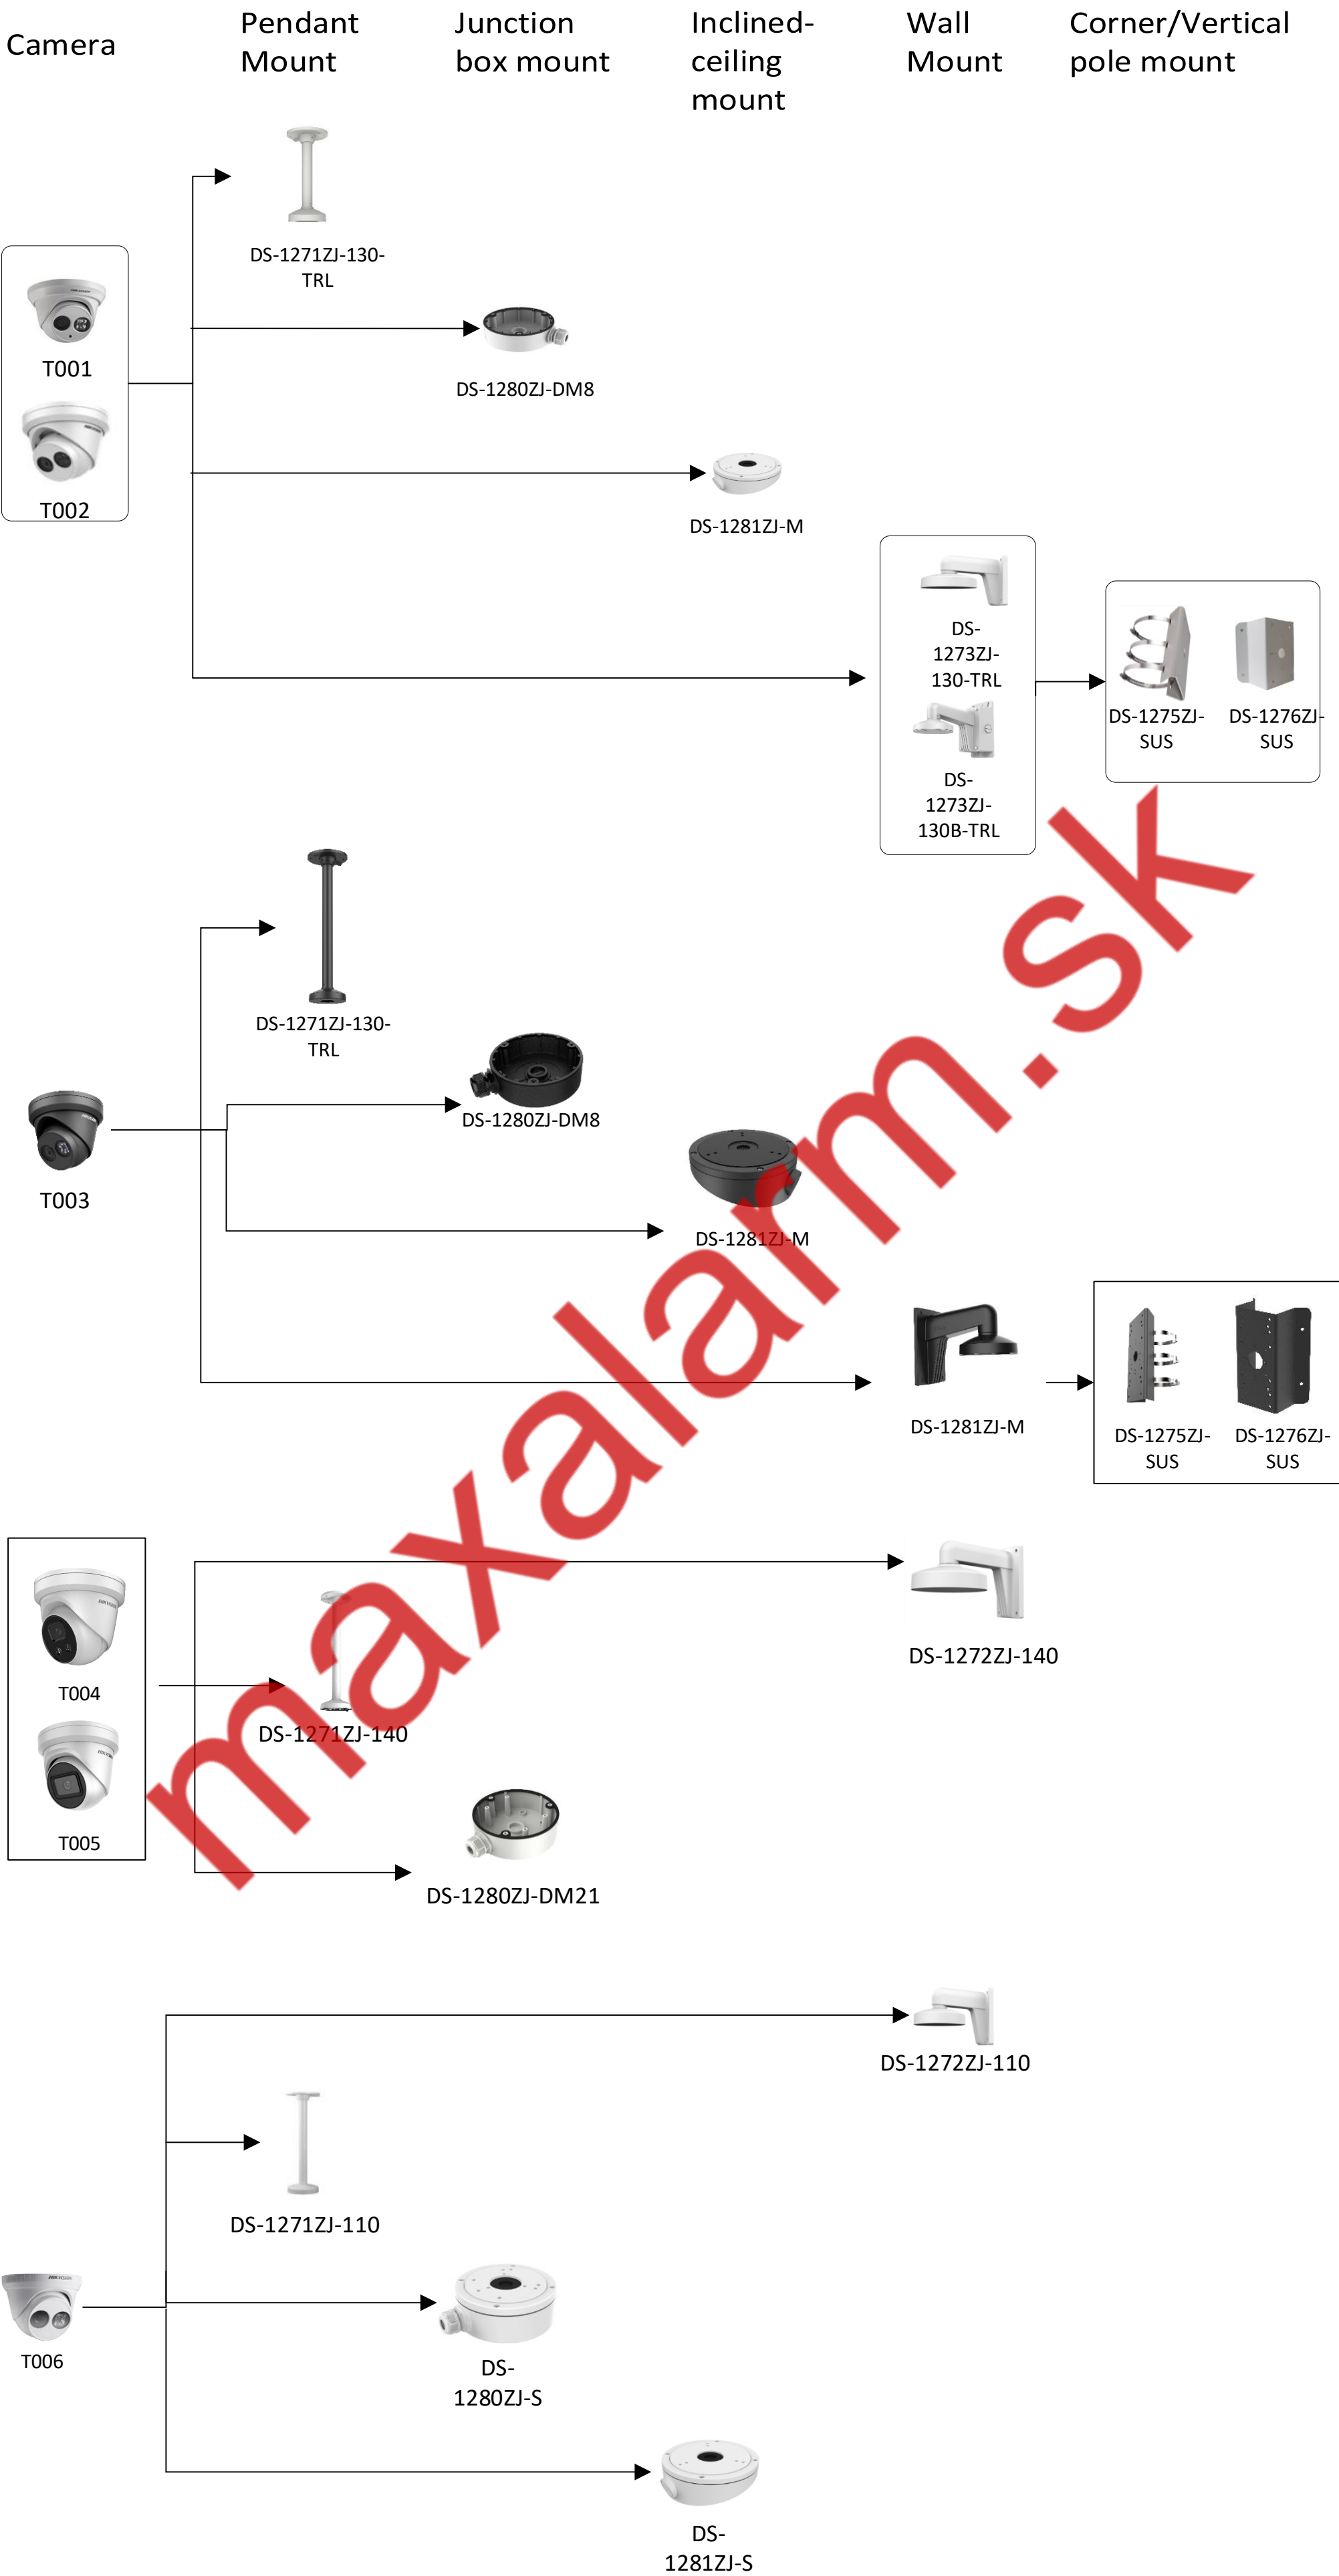

maxalarm.sk

Camera Pendant Mount Indoor housing Outdoor housing Horizontal pole mount column mount Garden joint Wall Mount Junction Box Corner mount Vertical pole mount

Camera Horizontal pole mount Vertical pole mount Corner mount Wall mount Pendant Mount Rubber sleeve with weather proof Junction box Cardan Joint

maxalarm.sk

maxalarm.sk

No.	Shape	Network Camera(Turret Camera)	No.	Shape	Network Camera(Turret Camera)
T001		DS-2CD2342WD-I DS-2CD2322WD-I	T007		DS-2CD2H85FWD-IZS DS-2CD2H55FWD-IZS(B) DS-2CD2H45FWD-IZS DS-2CD2H35FWD-IZS DS-2CD2H25FWD-IZS DS-2CD2H25FHW-IZS DS-2CD2H83G0-IZS DS-2CD2H63G0-IZS DS-2CD2H43G0-IZS DS-2CD2H23G0-IZS DS-2CD3H63G0-IZS DS-2CD3H43G0-IZS DS-2CD3H23G0-IZS DS-2CD3H45G0-IZS DS-2CD3H25G0-IZS
T002		DS-2CD2383G0-I DS-2CD2363G0-I DS-2CD2343G0-I DS-2CD2323G0-I DS-2CD2385FWD-I DS-2CD2355FWD-I DS-2CD2345FWD-I DS-2CD2335FWD-I DS-2CD2325FWD-I DS-2CD2325FHW-IZS DS-2CD3363G0-I DS-2CD3343G0-I DS-2CD3323G0-I DS-2CD3345G0-I DS-2CD3325G0-I	T008		DS-2CD2H85FWD-IZS DS-2CD2H35FWD-IZS DS-2CD2H25FWD-IZS
T003		DS-2CD2385FWD-I DS-2CD2355FWD-I DS-2CD2345FWD-I DS-2CD2325FWD-I DS-2CD2383G0-I DS-2CD2363G0-I DS-2CD2343G0-I DS-2CD2323G0-I	T009		DS-2CD1H21WD-IZ DS-2CD1H31WD-IZ DS-2CD1H41WD-IZ
T004		DS-2CD2346G1-I DS-2CD2326G1-I	T010		DS-2CD1H21G0-IZ DS-2CD1H31G0-IZ DS-2CD1H23G0-IZ DS-2CD1H43G0-IZ DS-2CD1H53G0-IZ
T005		DS-2CD2385G1-I DS-2CD2365G1-I DS-2CD2385FWD-I(B) (EU Model) DS-2CD2365FWD-I (EU Model)	T011		DS-2CD1301(D)-I(C) DS-2CD1321(D)-I(C) DS-2CD1321-I(D)
T006		DS-2CD2321G0-I/NF	T012		DS-2CD1331-I(D) DS-2CD1331-I DS-2CD1341-I DS-2CD1313G0-I DS-2CD1323G0-I DS-2CD1343G0-I DS-2CD1353G0-I