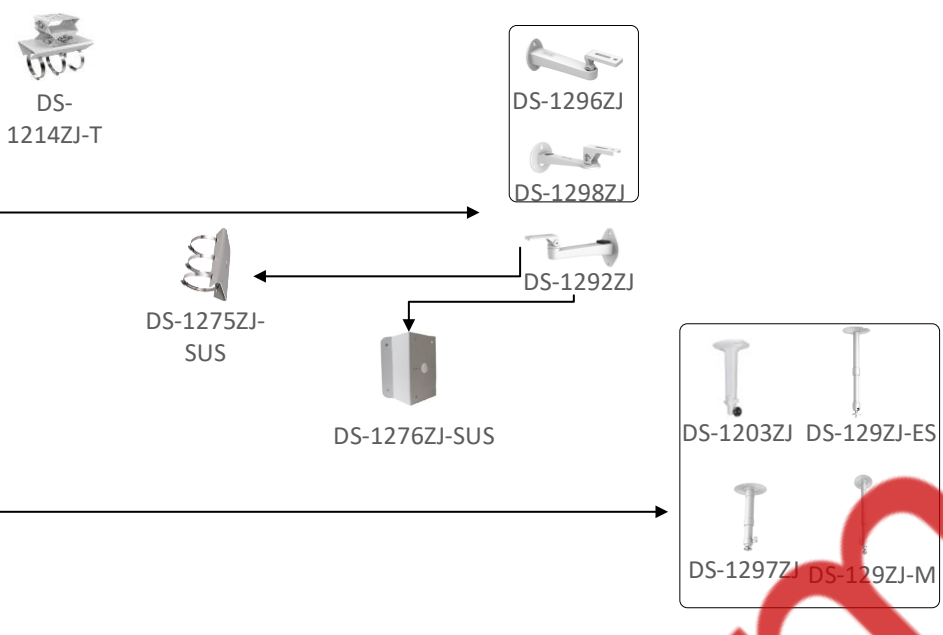

maxalarm.sk

Camera Pendant Mount Indoor housing Outdoor housing Horizontal pole mount column mount Garden joint Wall Mount Junction Box Corner mount Vertical pole mount

Camera Horizontal pole mount Vertical pole mount Corner mount Wall mount Pendant Mount Rubber sleeve with weather proof Junction box Cardan Joint

maxalarm.sk

maxalarm.sk

No.	Shape	Network Camera(Turret Camera)	No.	Shape	Network Camera(Turret Camera)
T001		DS-2CD2342WD-I DS-2CD2322WD-I	T007		DS-2CD2H85FWD-IZS DS-2CD2H55FWD-IZS(B) DS-2CD2H45FWD-IZS DS-2CD2H35FWD-IZS DS-2CD2H25FWD-IZS DS-2CD2H25FHW-IZS DS-2CD2H83G0-IZS DS-2CD2H63G0-IZS DS-2CD2H43G0-IZS DS-2CD2H23G0-IZS DS-2CD3H63G0-IZS DS-2CD3H43G0-IZS DS-2CD3H23G0-IZS DS-2CD3H45G0-IZS DS-2CD3H25G0-IZS
T002		DS-2CD2383G0-I DS-2CD2363G0-I DS-2CD2343G0-I DS-2CD2323G0-I DS-2CD2385FWD-I DS-2CD2355FWD-I DS-2CD2345FWD-I DS-2CD2335FWD-I DS-2CD2325FWD-I DS-2CD2325FHW-IZS DS-2CD3363G0-I DS-2CD3343G0-I DS-2CD3323G0-I DS-2CD3345G0-I DS-2CD3325G0-I	T008		DS-2CD2H85FWD-IZS DS-2CD2H35FWD-IZS DS-2CD2H25FWD-IZS
T003		DS-2CD2385FWD-I DS-2CD2355FWD-I DS-2CD2345FWD-I DS-2CD2325FWD-I DS-2CD2383G0-I DS-2CD2363G0-I DS-2CD2343G0-I DS-2CD2323G0-I	T009		DS-2CD1H21WD-IZ DS-2CD1H31WD-IZ DS-2CD1H41WD-IZ
T004		DS-2CD2346G1-I DS-2CD2326G1-I	T010		DS-2CD1H21G0-IZ DS-2CD1H31G0-IZ DS-2CD1H23G0-IZ DS-2CD1H43G0-IZ DS-2CD1H53G0-IZ
T005		DS-2CD2385G1-I DS-2CD2365G1-I DS-2CD2385FWD-I(B) (EU Model) DS-2CD2365FWD-I (EU Model)	T011		DS-2CD1301(D)-I(C) DS-2CD1321(D)-I(C) DS-2CD1321-I(D)
T006		DS-2CD2321G0-I/NF	T012		DS-2CD1331-I(D) DS-2CD1331-I DS-2CD1341-I DS-2CD1313G0-I DS-2CD1323G0-I DS-2CD1343G0-I DS-2CD1353G0-I