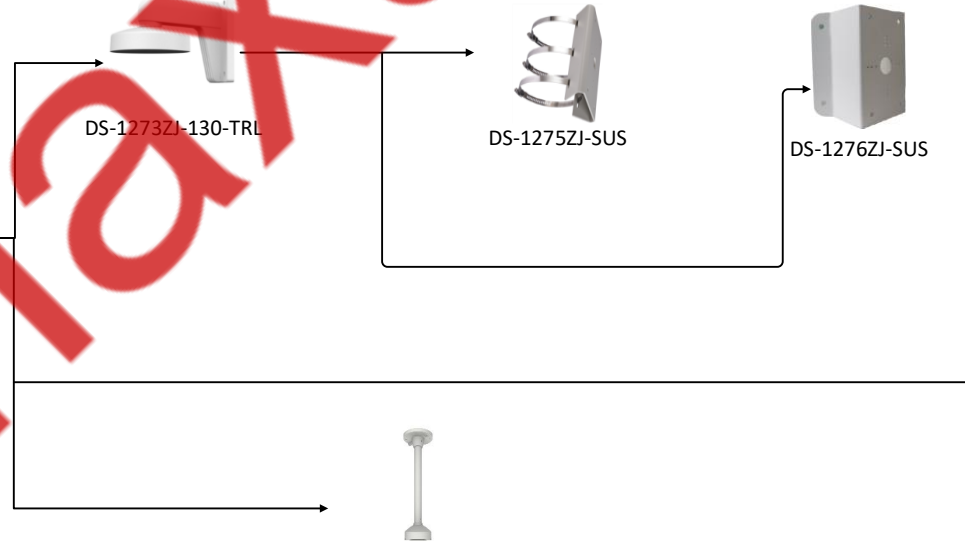

maxalarm.sk

No.	Shape	Analog Camera(Box&Bullet Camera)	No.	Shape	Analog Camera(Box&Bullet Camera)
BX001		DS-2CC12D9T-A DS-2CC12D9T-E	BU010		DS-2CE16D8T-IT (F) (E) DS-2CE16H5T-IT (E) DS-2CE16H0T-IT (P) F DS-2CE16U1T-IT (P) F DS-2CE16D3T-IT (P) F
BX002		DS-2CE37U8T-A	BU011		DS-2CE17U8T-IT
BU001		DS-2CE15A2P (N) -VFIR3	BU012		DS-2CE11D8T-PIRL (P) (O) DS-2CE11H0T-PIRL (P) (O) DS-2CE11D0T-PIRL (P) (O)
BU002		DS-2CC12A2P-IT5 DS-2CE16C2T-IT5	BU013		DS-2CE10DFT-F
BU003		DS-2CC12A7- (A) VFIT3	BU014		DS-2CE12D8T-PIRL (O) DS-2CE12H0T-PIRL (O) DS-2CE18U8T-IT3 DS-2CE12D0T-PIRL (O)
BU004		DS-2CE16D9T-AIRAZH	BU015		DS-2CE12DFT-F
BU005		DS-2CE16D0T-I3F DS-2CE16D3T-I3 (P) F DS-2CE16D0T-I2FD DS-2CE16D0T-I2PFD	BU016		DS-2CE16C8T-IW3Z
BU006		DS-2CE16C0T-IR (P) (F) DS-2CE16C2T-IR (P) DS-2CE16D0T-IR (P) (F) (E)	BU017		DS-2CE16F7T- (A) IT3Z DS-2CC12D9T-AIT3ZE DS-2CE16D8T- (A) IT3Z
BU007		DS-2CE16C2T-IT1/IT3	BU018		DS-2CE16H0T- (A) IT3ZF DS-2CE19H8T- (A) IT3ZF DS-2CE19U1T- (A) IT3ZF DS-2CE19U7T- (A) IT3ZF DS-2CE19D3T- (A) IT3ZF
BU008		DS-2CC12D9T-IT3E/IT5E DS-2CE16C0T-IT1/IT3/IT5 DS-2CE16D0T-IT1/IT3/IT5 DS-2CE16D8T- IT1 (F) (E) /IT3 (F) (E) /IT5 (F) (E) DS-2CE16H5T-IT1 (E) /IT3 (E) /IT5 (E) DS-2CE16H0T-IT1/3/5F (E) DS-2CE16H8T-IT1/3/5F DS-2CE16U1T-IT1/3/5F DS-2CE16U7T-IT1/3/5F DS-2CE16D3T-IT1/3/5F	BU019		DS-2CE16C2T-VFIR3 DS-2CE16D0T-VFIR3F
BU009		DS-2CE16H8T-ITF DS-2CE16U7T-ITF	BU020		DS-2CE19U8T- (A) IT3Z