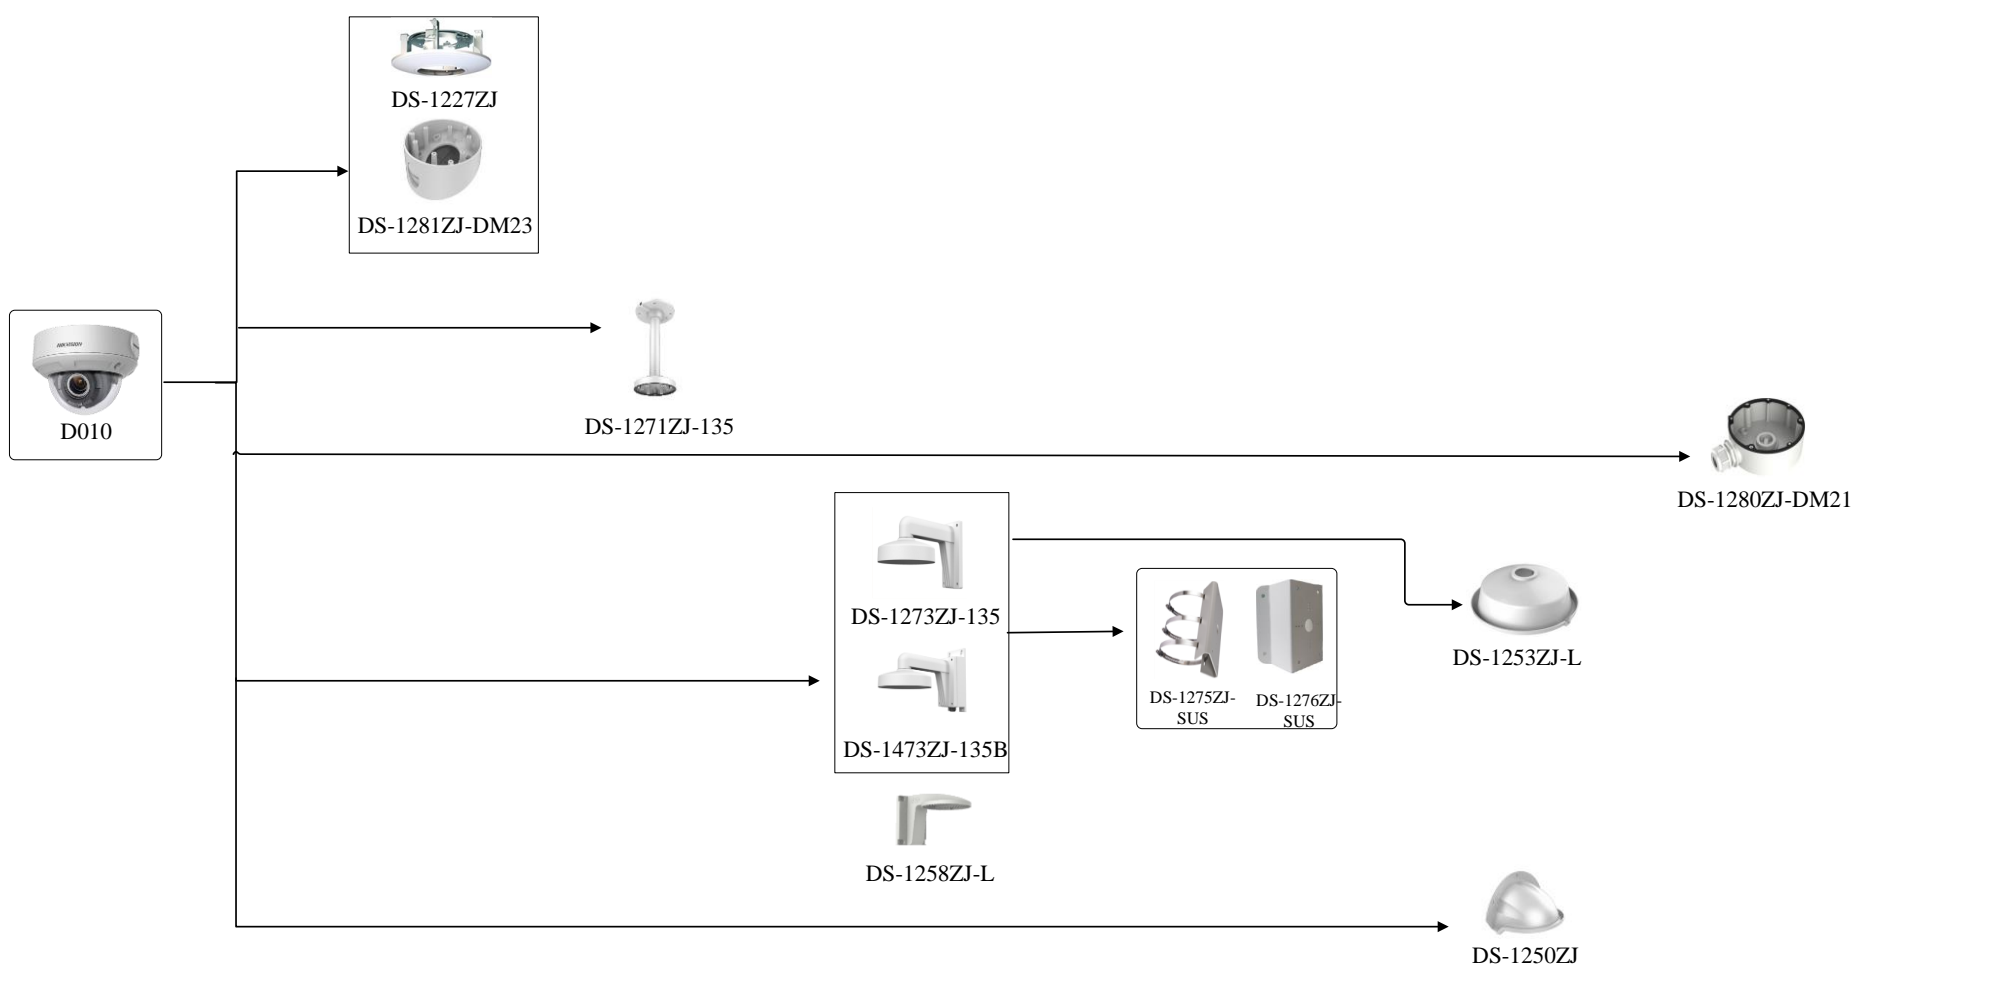

Gang box

makalamm.sk

No.	Shape	Analog Camera(Turret Camera)	No.	Shape	Analog Camera(Turret Camera)
T001		DS-2CE56C2T-IRM DS-2CE56COT-IRM DS-2CE56DOT-IRM	T010		DS-2CE56C5T-VFIT3
T002		DS-2CE56H0T-ITPF DS-2CE76D3T-ITPF	T011		DS-2CE56C2T-VFIR3
T003		DS-2CE76U1T-ITPF	T012		DS-2CE56D8T-IT3Z (F) (E)
T004		DS-2CE56H0T-ITMF DS-2CE56H0T-ITME DS-2CE56D8T-ITM (F) (E) DS-2CE56H5T-ITM (E)	T013		DS-2CE79U7T-AIT3ZF DS-2CE79H8T-AIT3ZF
T005		DS-2CE76D3T-ITMF DS-2CE76H8T-ITMF DS-2CE76U1T-ITMF DS-2CE76U7T-ITMF	T014		DS-2CE56H0T-IT3Z (F) / (E) DS-2CE79U8T-IT3Z DS-2CE79D3T-IT3ZF DS-2CE79H8T-IT3ZF DS-2CE79U1T-IT3ZF DS-2CE79U7T-IT3ZF
T006		DS-2CE56C0T-IR (P) F DS-2CE56C2T-IR (P) DS-2CE56DOT-IR (P) F	T015		DS-2CE78D3T-IT3F DS-2CE78H8T-IT1/3F DS-2CE78U1T-IT1/3F DS-2CE78U7T-IT1/3F
T008		DS-2CE56D0T-IR (P) F DS-2CE56D0T-I2 (P) F	T016		DS-2CE56C0T-IT1/IT3 DS-2CE56D0T-IT1/IT3 DS-2CE56H1T-IT1 (E) /IT3 (E) DS-2CC52D9T-IT3E DS-2CE56D8T-IT1 (F) (E) /IT3 (F) (E) DS-2CE56H5T-IT1 (E) /IT3 (E) DS-2CE56H0T-IT1/3 (F) / (E) DS-2CE56C5T-IT3
T008		DS-2CE55A2P (N) -VFIR3 DS-2CE55C2P (N) -VFIR3 DS-2CE55F5P (N) -VFIR3	T017		DS-2CE71D8T-PIRL (O) DS-2CE71D0T-PIRL (P) (O) DS-2CE71H0T-PIRL (P) (O)
T009		DS-2CE56C2T-IT1/IT3 DS-2CE56C5T-IT1/IT3	T018		DS-2CE78U8T-IT3
			T019		DS-2CE72DFT-F